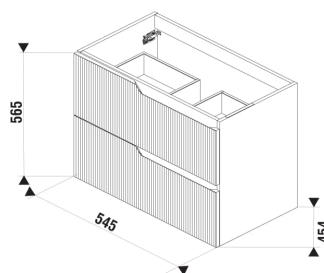

CUBITO STYLE

Skříňka pod umyvadlo 565 mm, 2 zásuvky

ROZMĚRY

Délka	545 mm
Šířka	454 mm
Výška	565 mm

BARVY A PROVEDENÍ

235 Zelená mint

CENA VČ. DPH

10799 Kč

TECHNICKÉ VÝKRESY

CHARAKTERISTIKY

Podumyvadlové skříňky kombinujte s místošetřícím sifonem JIKA H894246000001. POZOR, rozteč rohových ventilů v tomto případě musí být 200 mm. K dispozici v průběhu 2. čtvrtletí roku 2026.

Délka (palce): 21 7/16"

Kombinace dvířek a zásuvek: 2 zásuvky

Konstrukce koupelnového nábytku: Zásuvky

Poloha baterie: Ve středu

Poloha umyvadla: Ve středu

Typ instalace: Závěsné

Výška (palce): 22 1/4"

Šířka (palce): 17 7/8"