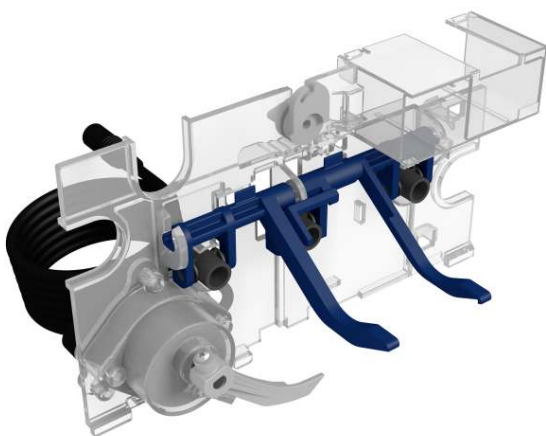

MILA

Jednotka automatického splachování

CENA VČ. DPH

1766 Kč

CHARAKTERISTIKY

Produkt je dostupný v průběhu 3Q 2025.

SOUISEJÍCÍ PRODUKTY

Závěsný klozet s bidetovací funkcí JIKAclean, rimless

H821523###0001

Mila

Sprchovací toaleta JIKAclean MILA nabízí řadu funkcí, které zaručí vaši dokonalou očistu. Designový závěsný klozet s Rimless splachováním je dokonalým spojením moderní toalety, jedinečného vzhledu a chytré funkčnosti. Údržba toalety je díky funkci Odstraňování vodního kamene velmi intuitivní a snadná.