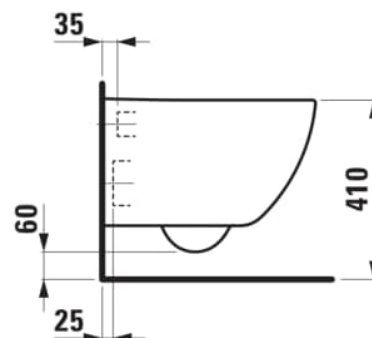

PRO X

Závěsný klozet Advanced, silent flush, hluboké splachování, včetně montážní sady Easyfit 3.0

ROZMĚRY

Délka	490 mm
Šířka	360 mm
Výška	345 mm

BARVA A POVRCHOVÁ ÚPRAVA

□ 757 Bílá mat

Cena (Včetně DPH)

13464,88 K

Hmotnost netto (kg) : 23,2
 Instalací sada : Včetně EasyFit 3.0
 Odpad : Vodorovný

Oplachový kruh : Rimless Silent Flush
 Splachovací systém : Hluboké splachování
 Tvar : Kulatý

Typ instalace : Závěsný

TECHNICKÉ VÝKRESY