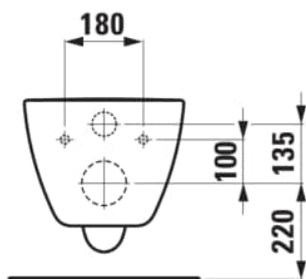

PRO X

Závěsný klozet Advanced, silent flush, hluboké splachování, včetně montážní sady Easyfit 3.0

ROZMĚRY

Délka	490 mm
Šířka	360 mm
Výška	345 mm

BARVA A POVRCHOVÁ ÚPRAVA

□ 757 Bílá mat

Cena (Včetně DPH)

13464,88 K

Hmotnost netto (kg) : 23,2
 Instalací sada : Včetně EasyFit 3.0
 Odpad : Vodorovný

Oplachový kruh : Rimless Silent Flush
 Splachovací systém : Hluboké splachování
 Tvar : Kulatý

Typ instalace : Závěsný

TECHNICKÉ VÝKRESY