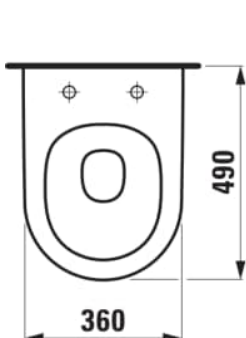

PRO X

Závěsný klozet Advanced, silent flush, hluboké splachování, včetně montážní sady Easyfit 3.0

ROZMĚRY

Délka	490 mm
Šířka	360 mm
Výška	345 mm

BARVA A POVRCHOVÁ ÚPRAVA

□ 757 Bílá mat

Cena (Včetně DPH)

13464,88 K

Hmotnost netto (kg) : 23,2
 Instalací sada : Včetně EasyFit 3.0
 Odpad : Vodorovný

Oplachový kruh : Rimless Silent Flush
 Splachovací systém : Hluboké splachování
 Tvar : Kulatý

Typ instalace : Závěsný

TECHNICKÉ VÝKRESY