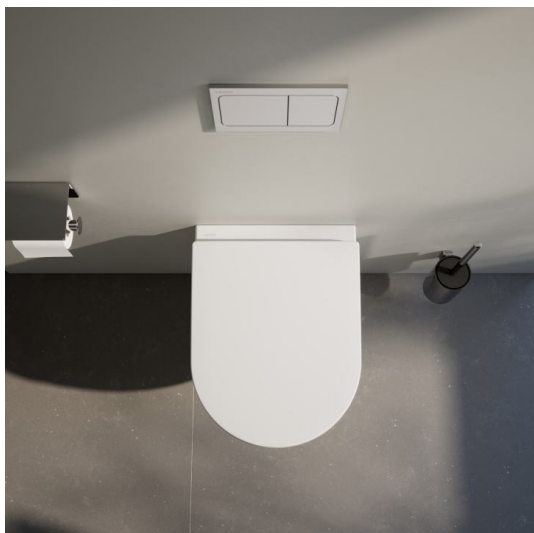

PRO X

Závěsný klozet Advanced, silent flush, hluboké splachování, včetně montážní sady Easyfit 3.0

ROZMĚRY

Délka	490 mm
Šířka	360 mm
Výška	345 mm

BARVA A POVRCHOVÁ ÚPRAVA

□ 757 Bílá mat

Cena (Včetně DPH)

13464,88 K

Hmotnost netto (kg) : 23,2
 Instalací sada : Včetně EasyFit 3.0
 Odpad : Vodorovný

Oplachový kruh : Rimless Silent Flush
 Splachovací systém : Hluboké splachování
 Tvar : Kulatý

Typ instalace : Závěsný

TECHNICKÉ VÝKRESY

KOMPATIBILNÍ S

Sedátko s poklopem,
odnímatelné, chromované
závěsy

H891862...0001

Sedátko s poklopem,
odnímatelné, zpomalovací
sklápěcí systém,
chromované závěsy

H891863...0001

Sedátko bez poklopu,
závěsy z nerezové oceli

H891864...0001

Sedátko s poklopem
LAUFEN pro slim,
odnímatelné, zpomalovací
sklápěcí systém

H898966...0001

INEOLINK Rámový
podomítkový modul pro
závěsné WC, do lehké píky

H9201140000001

PRO X

Komplexní řešení pro moderní koupelny. Kolekce PRO X navazuje na úspěch nejprodávanější značky LAUFEN a posouvá ji ještě dál. Kombinuje souasný design, nejnovější technologie a široké produktové portfolio. Tím se dokáže přizpůsobit téměř jakémukoli prostoru – od rodinných interiérů přes hotelové koupelny a po veřejné objekty. LAUFEN PRO X tak věrně odráží filozofii značky LAUFEN: vytvářet kvalitní, designová a funkční řešení, která vyhovují požadavkům moderního profesionálního designu.