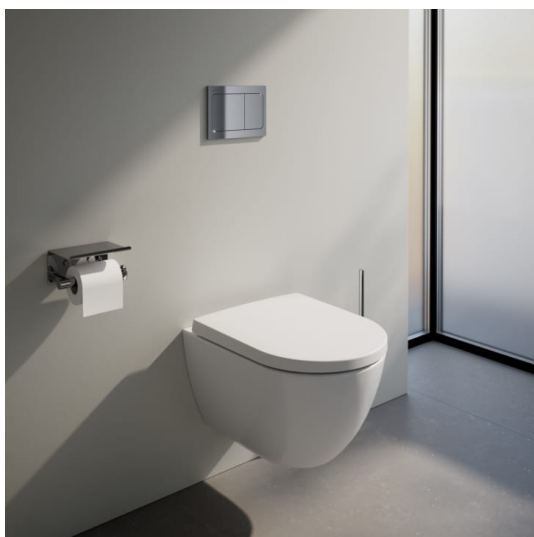

PRO X

Závěsný klozet Advanced, silent flush, hluboké splachování, včetně montážní sady Easyfit 3.0

ROZMĚRY

Délka	490 mm
Šířka	360 mm
Výška	345 mm

BARVA A POVRCHOVÁ ÚPRAVA

□ 757 Bílá mat

Cena (Včetně DPH)

13464,88 K

Hmotnost netto (kg) : 23,2
 Instalací sada : Včetně EasyFit 3.0
 Odpad : Vodorovný

Oplachový kruh : Rimless Silent Flush
 Splachovací systém : Hluboké splachování
 Tvar : Kulatý

Typ instalace : Závěsný

TECHNICKÉ VÝKRESY

H891864...0001

Sedátko s poklopem
LAUFEN pro slim,
odnímatelné, zpomalovací
sklápěcí systém

H898966...0001

INEOLINK Rámový
podomítkový modul pro
závěsné WC, do lehké píky

H9201140000001

PRO X

Komplexní řešení pro moderní koupelny. Kolekce PRO X navazuje na úspěch nejprodávanější značky LAUFEN a posouvá ji ještě dál. Kombinuje souasný design, nejnovější technologie a široké produktové portfolio. Tím se dokáže přizpůsobit téměř jakémukoli prostoru – od rodinných interiérů přes hotelové koupelny a po veřejné objekty. LAUFEN PRO X tak věrně odráží filozofii značky LAUFEN: vytvářet kvalitní, designová a funkční řešení, která vyhovují požadavkům moderního profesionálního designu.