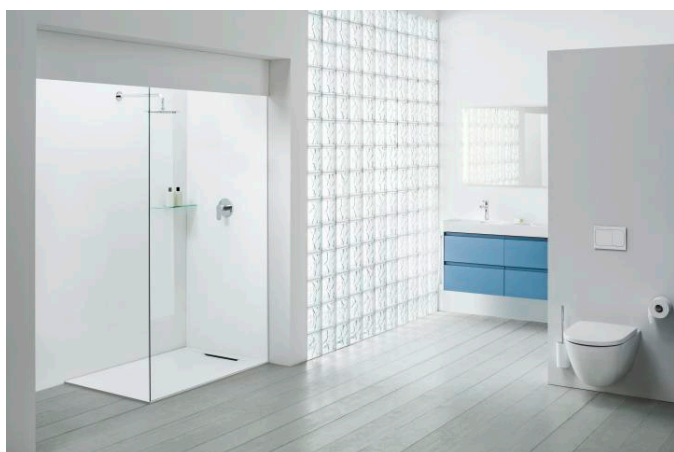

PRO X

Závěsný klozet Advanced, silent flush, hluboké splachování, včetně montážní sady Easyfit 3.0

ROZMĚRY

Délka	490 mm
Šířka	360 mm
Výška	345 mm

BARVA A POVRCHOVÁ ÚPRAVA

□ 757 Bílá mat

Cena (Včetně DPH)

13464,88 K

H891864...0001

Sedátko s poklopem
LAUFEN pro slim,
odnímatelné, zpomalovací
sklápěcí systém

H898966...0001

INEOLINK Rámový
podomítkový modul pro
závěsné WC, do lehké píky

H9201140000001

PRO X

Komplexní řešení pro moderní koupelny. Kolekce PRO X navazuje na úspěch nejprodávanější značky LAUFEN a posouvá ji ještě dál. Kombinuje souasný design, nejnovější technologie a široké produktové portfolio. Tím se dokáže přizpůsobit téměř jakémukoli prostoru – od rodinných interiérů přes hotelové koupelny a po veřejné objekty. LAUFEN PRO X tak věrně odráží filozofii značky LAUFEN: vytvářet kvalitní, designová a funkční řešení, která vyhovují požadavkům moderního profesionálního designu.