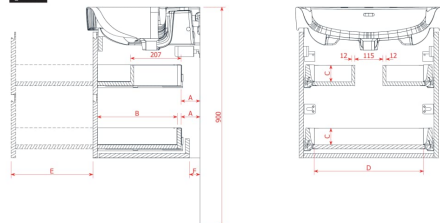

### ROZMĚRY

Délka	820 mm
Šířka	445 mm
Výška	515 mm

Maximální výška noh (mm) : 283

Nastavitelné nohy

Poloha umyvadla : Ve středu

Povrchová úprava noh : Chrom

Systém zavírání a otevírání : Zásuvky se zpomaleným zavíráním

Typ instalace : Závěsné

Úložné přihrádky : 1

### LAUFEN

BASE 2.0 for PRO S-X

	"A" in mm	"B" in mm	"C" in mm	"D" in mm	"E" in mm	"F" in mm
4.1125.2	77	246	68	395	236	50
4.1126.2	77	246	68	446	236	50
4.1124.2	82	326	68	395	316	55
4.1127.2	82	326	68	446	316	55
4.1128.2	82	326	68	495	316	55
4.1129.2	82	326	68	543	316	55
4.1130.2	82	326	68	695	316	55
4.1131.2	82	326	68	895	316	55
4.1132.2	82	326	68	1.042	316	55
4.1132.4	82	326	68	460	316	55
4.1133.4	82	326	68	511	316	55