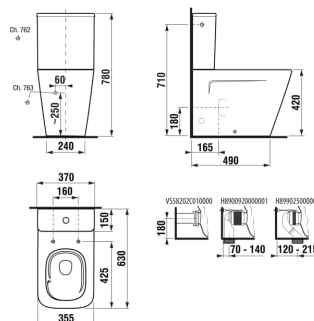

PURE STYLE

WC nádrž, boční přívod vody, vč. splachovacího mechanismu

ROZMĚRY

Délka	370 mm
Šířka	150 mm
Výška	355 mm

BARVY A PROVEDENÍ

CENA VČ. DPH

1765 Kč

TECHNICKÉ VÝKRESY

CHARAKTERISTIKY

Dostupné v průběhu 2. čtvrtletí 2026.

Délka (palce): 14 9/16"

Instalační sada: **Součástí dodávky**

Typ splachování: **Dvojitě splachování 2/4 litrů, Dvojitě splachování 3/4,5**

litru

Umístění přívodu vody: **Levostranné, Pravostranné**

Výška (palce): 14"

Šířka (palce): 5 7/8"

SOUVISEJÍCÍ PRODUKTY

WC kombinační mísa,
kapotovaná ke stěně, vario
odpad, Vortex/Rimless

H825421##0001

Pure Style

Hledáte něco avantgardnějšího?
Pak je tato kolekce pro vás. S
vysoce osobním stylem
představuje koncept
koupelnového vybavení, který
dokáže reagovat na pohodlí
uživatele.