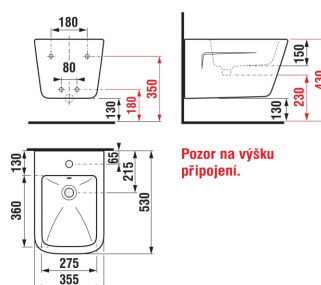

PURE STYLE

Závěsný bidet

ROZMĚRY

Délka	530 mm
Šířka	355 mm
Výška	430 mm

BARVY A PROVEDENÍ

CENA VČ. DPH

5345 Kč

TECHNICKÉ VÝKRESY

CHARAKTERISTIKY

Dostupné v průběhu 2. čtvrtletí 2026.

Délka (palce): 20 7/8"

Instalační sada: **Součástí dodávky**

Otvory pro baterii: **1 otvor pro baterii**

Tvar: **Hranatý**

Typ instalace: **Závěsný**

Výška (palce): **16 15/16"**

Šířka (palce): **14"**

SOUVISEJÍCÍ PRODUKTY

Bidet systém

H896655###0001

Pure Style

Hledáte něco avantgardnějšího?
Pak je tato kolekce pro vás. S
vysoce osobním stylem
představuje koncept
koupelnového vybavení, který
dokáže reagovat na pohodlí
uživatele.