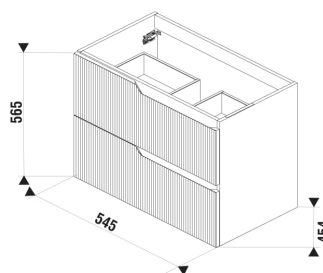

CUBITO STYLE

Skříňka pod umyvadlo 565 mm, 2 zásuvky

ROZMĚRY

Délka	545 mm
Šířka	454 mm
Výška	565 mm

BARVY A PROVEDENÍ

356 Tmavý ořech

CENA VČ. DPH

10799 Kč

TECHNICKÉ VÝKRESY

CHARAKTERISTIKY

Podumyvadlové skříňky kombinujte s místošetřícím sifonem JIKA H894246000001. POZOR, rozteč rohových ventilů v tomto případě musí být 200 mm. K dispozici v průběhu 2. čtvrtletí roku 2026.

Délka (palce): 21 7/16"

Kombinace dvířek a zásuvek: 2 zásuvky

Konstrukce koupelnového nábytku: Zásuvky

Poloha baterie: Ve středu

Poloha umyvadla: Ve středu

Typ instalace: Závěsné

Výška (palce): 22 1/4"

Šířka (palce): 17 7/8"