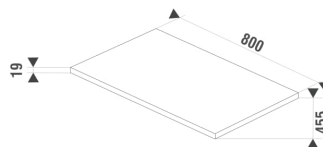

CUBITO STYLE

Vrchní deska skříňky pod umyvadlovou mísu 800 mm, bez otvoru pro sifon

ROZMĚRY

Délka	800 mm
Šířka	455 mm
Výška	19 mm

BARVY A PROVEDENÍ

355 Dekor dřevo

CENA VČ. DPH

2683 Kč

TECHNICKÉ VÝKRESY

CHARAKTERISTIKY

K dispozici v průběhu 2. čtvrtletí roku 2026.

Délka (palce): **31 1/2"**

Typ umyvadla: **Umyvadlová mísa**

Výška (palce): **3/4"**

Šířka (palce): **17 15/16"**

SOUVISEJÍCÍ PRODUKTY

Umyvadlová mísa, kruhová,
bez přeřadu

H818367###1121

Cubito Style

Kolekce Cubito Style je klíčem nadčasovosti a pohodlí. Její styl v sobě dokonale snoubí moderní design a funkčnost. Působivý design doplní každý koupelnový prostor. Řadu toalet této kolekce doplňuje nově koupelný nábytek v moderních barvách. Jeho harmonické tvary a dekorativní povrchové úpravy uspokojí požadavky i těch nejnáročnějších zákazníků.