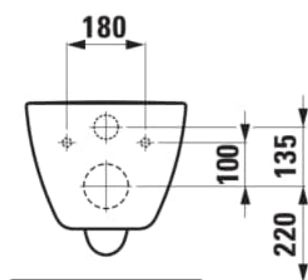

TECHNICKÉ VÝKRESY