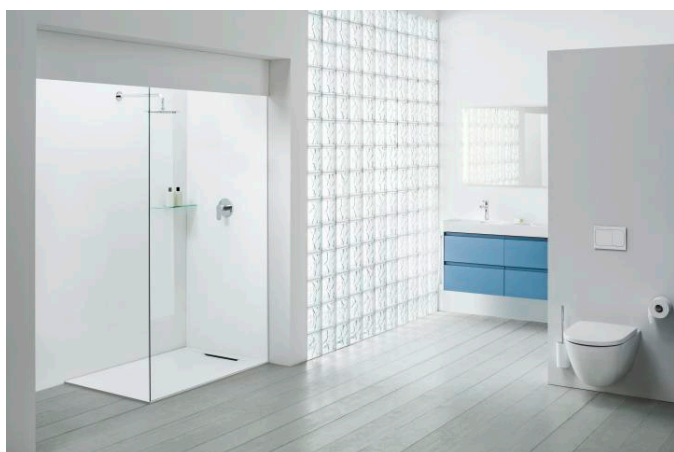

KOMPATIBILNÍ S

Sedátko s poklopem,
odnímatelné, chromované
závěsy

H891862...0001

Sedátko s poklopem,
odnímatelné, zpomalovací
sklápěcí systém,
chromované závěsy

H891863...0001

Sedátko bez poklopu,
závěsy z nerezové oceli

H891864...0001

Sedátko s poklopem
LAUFEN pro slim,
odnímatelné, zpomalovací
sklápěcí systém

H898966...0001

INEOLINK Rámový
podomítkový modul pro
závěsné WC, do lehké píky

H9201140000001