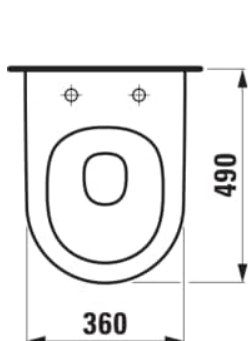

TECHNICKÉ VÝKRESY