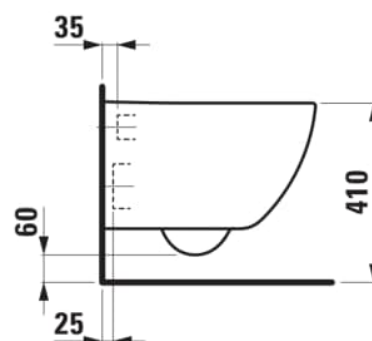

TECHNICKÉ VÝKRESY