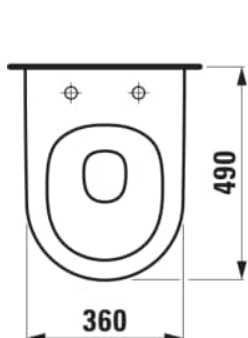

TECHNICKÉ VÝKRESY