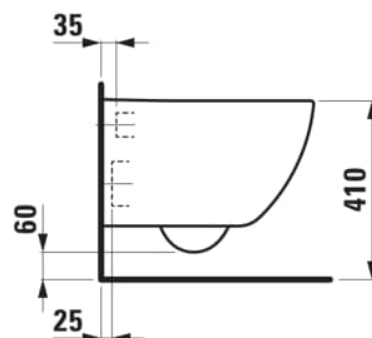

TECHNICKÉ VÝKRESY