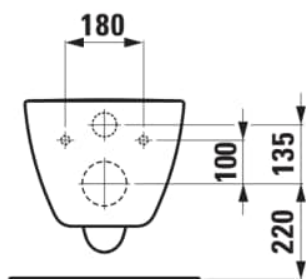

TECHNICKÉ VÝKRESY