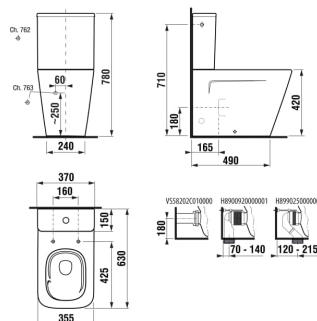

PURE STYLE

WC kombinační mísa, kapotovaná ke stěně, vario odpad, Vortex/Rimless

ROZMĚRY

Délka	630 mm
Šířka	355 mm
Výška	420 mm

BARVY A PROVEDENÍ

CENA VČ. DPH

4383 Kč

TECHNICKÉ VÝKRESY

CHARAKTERISTIKY

Dostupné v průběhu 2. čtvrtletí 2026.

Délka (palce): 24 13/16"

Instalační sada: **Součástí dodávky**

Kapotovaná verze ke zdi

Odpad: **Duální (vario)**

Splachovací systém: **Hluboké splachování**

Tvar: **Hranatý**

Typ instalace: **Stojící**

Výška (palce): 16 9/16"

Šířka (palce): 14"

SOUVISEJÍCÍ PRODUKTY

WC nádrž, spodní přívod
vody, vč. splachovacího
mechanismu

H827423###7631

WC sedátko s poklopem,
Slowclose, nerezové úchyty