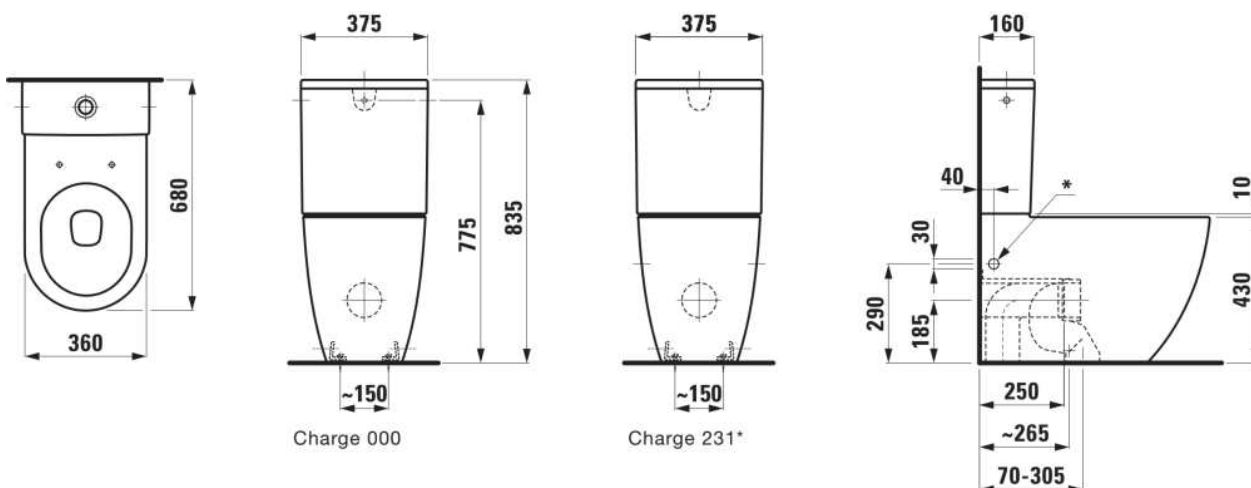

PRO X

Stojící kombinací mísa, 'silent flush', rimless, hluboké splachování, vodorovný/svislý odpad VARIO 70 - 305 mm

ROZMĚRY

Délka	680 mm
Šířka	360 mm
Výška	430 mm

BARVA A POVRCHOVÁ ÚPRAVA

□ 757 Bílá mat

PROVEDENÍ

000 - standardní provedení

Cena (Včetně DPH)

10180,94 K

Hmotnost netto (kg) : 34,2

Oplachový kruh : Rimless Silent Flush

TECHNICKÉ VÝKRESY

PRO X

Komplexní řešení pro moderní koupelny. Kolekce PRO X navazuje na úspěch nejprodávanější značky LAUFEN a posouvá ji ještě dál. Kombinuje souasný design, nejnovější technologie a široké produktové portfolio. Tím se dokáže přizpůsobit téměř jakémukoli prostoru – od rodinných interiérů přes hotelové koupelny a po veřejné objekty. LAUFEN PRO X tak věrně odráží filozofii značky LAUFEN: vytvářet kvalitní, designová a funkční řešení, která vyhovují požadavkům moderního profesionálního designu.