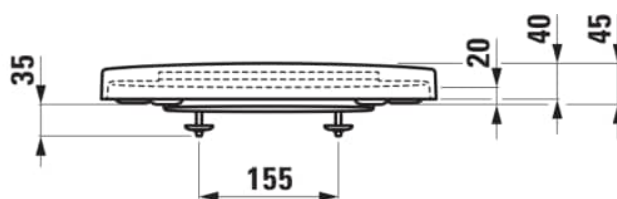

TECHNICKÉ VÝKRESY