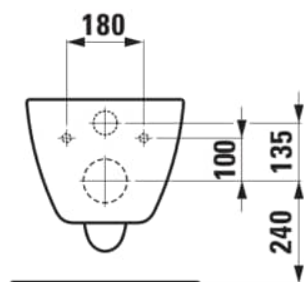

TECHNICKÉ VÝKRESY