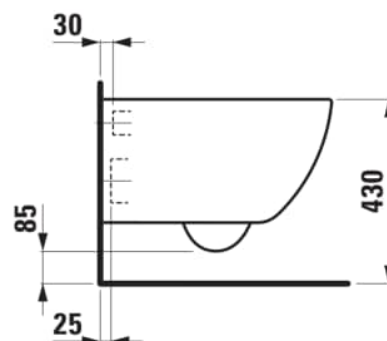

TECHNICKÉ VÝKRESY