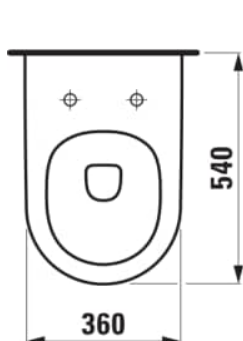

TECHNICKÉ VÝKRESY