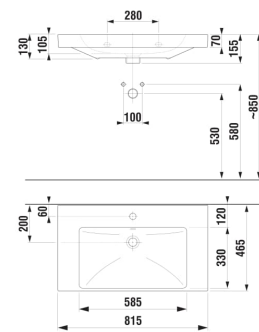

CUBITO STYLE

Umyvadlo

ROZMĚRY

Délka	815 mm
Šířka	465 mm
Výška	155 mm

BARVY A PROVEDENÍ

CENA VČ. DPH

3997 Kč

TECHNICKÉ VÝKRESY

CHARAKTERISTIKY

Dostupné v průběhu 2. čtvrtletí 2026.

Délka (palce): 32 1/16"

Instalační sada: **Není součástí dodávky**

Materiál: **Sanitární keramika**

Odpadní ventil: **Není součástí dodávky**

Tvar: **Obdélníkový**

Typ instalace: **Do nábytku, Závěsné**

Typ přepadu: **Standardní**

Uspořádání otvorů pro baterie: **1 otvor pro baterii uprostřed**

Výška (palce): 6 1/8"

Šířka (palce): 18 5/16"

SOUVISEJÍCÍ PRODUKTY

Umyvadlová výpust' Click-Clack 5/4"