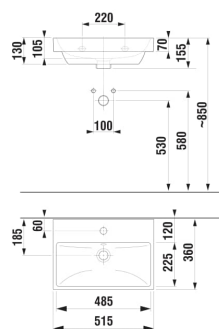

CUBITO STYLE

Umyvadlo Compact

ROZMĚRY

Délka	515 mm
Šířka	360 mm
Výška	155 mm

BARVY A PROVEDENÍ

000 Bílá

CENA VČ. DPH

2304 Kč

TECHNICKÉ VÝKRESY

CHARAKTERISTIKY

Umyvadlo nelze kombinovat s nábytkem Cubito Style. Dostupné v průběhu 2. čtvrtletí 2026.

Délka (palce): 20 1/4"

Kompaktní umyvadlo

Materiál: Sanitární keramika

Odpadní ventil: Není součástí dodávky

Tvar: Obdélníkový

Typ instalace: Závěsné

Typ přepadu: Standardní

Uspořádání otvorů pro baterie: 1 otvor pro baterii uprostřed

Výška (palce): 6 1/8"

Šířka (palce): 14 3/16"

SOUVISEJÍCÍ PRODUKTY

Umyvadlová výpust' Click-Clack 5/4"