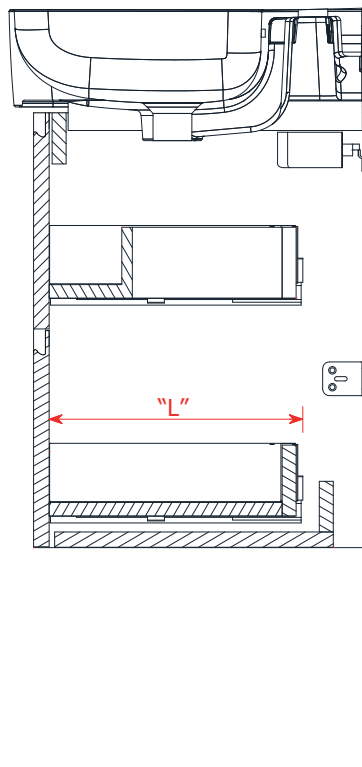

## BASE 2.0 for PRO S-X

Service

Code vanity unit	"L" in mm	Code runners	Name runners
4.1125.2	270	4.9621.3.000.000.1	Blum Antaro
4.1126.2	270	4.9621.3.000.000.1	Blum Antaro
4.1124.2	350	4.9621.5.000.000.1	Blum Antaro
4.1127.2	350	4.9621.5.000.000.1	Blum Antaro
4.1128.2	350	4.9621.5.000.000.1	Blum Antaro
4.1129.2	350	4.9621.5.000.000.1	Blum Antaro
4.1130.2	350	4.9621.5.000.000.1	Blum Antaro
4.1131.2	350	4.9621.5.000.000.1	Blum Antaro
4.1132.2	350	4.9621.5.000.000.1	Blum Antaro
4.1132.4	350	4.9621.5.000.000.1	Blum Antaro
4.1133.4	350	4.9621.5.000.000.1	Blum Antaro

## BASE 2.0 for VAL

Service

Code vanity unit	"L" in mm	Code runners	Name runners
4.1135.2	300	4.9621.4.000.000.1	Blum Antaro
4.1136.2	300	4.9621.4.000.000.1	Blum Antaro
4.1137.2	300	4.9621.4.000.000.1	Blum Antaro
4.1139.2	300	4.9621.4.000.000.1	Blum Antaro
4.1140.2	300	4.9621.4.000.000.1	Blum Antaro
4.1141.2	300	4.9621.4.000.000.1	Blum Antaro
4.1142.2	300	4.9621.4.000.000.1	Blum Antaro
4.1142.4	300	4.9621.4.000.000.1	Blum Antaro