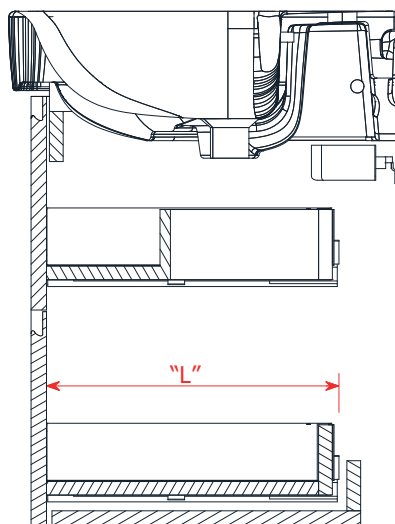

## BASE 2.0 for PRO S-X

Service

Code vanity unit	"L" in mm	Code runners	Name runners
4.1125.2	270	4.9621.3.000.000.1	Blum Antaro
4.1126.2	270	4.9621.3.000.000.1	Blum Antaro
4.1124.2	350	4.9621.5.000.000.1	Blum Antaro
4.1127.2	350	4.9621.5.000.000.1	Blum Antaro
4.1128.2	350	4.9621.5.000.000.1	Blum Antaro
4.1129.2	350	4.9621.5.000.000.1	Blum Antaro
4.1130.2	350	4.9621.5.000.000.1	Blum Antaro
4.1131.2	350	4.9621.5.000.000.1	Blum Antaro
4.1132.2	350	4.9621.5.000.000.1	Blum Antaro
4.1132.4	350	4.9621.5.000.000.1	Blum Antaro
4.1133.4	350	4.9621.5.000.000.1	Blum Antaro

## BASE 2.0 for VAL

Service

Code vanity unit	"L" in mm	Code runners	Name runners
4.1135.2	300	4.9621.4.000.000.1	Blum Antaro
4.1136.2	300	4.9621.4.000.000.1	Blum Antaro
4.1137.2	300	4.9621.4.000.000.1	Blum Antaro
4.1139.2	300	4.9621.4.000.000.1	Blum Antaro
4.1140.2	300	4.9621.4.000.000.1	Blum Antaro
4.1141.2	300	4.9621.4.000.000.1	Blum Antaro
4.1142.2	300	4.9621.4.000.000.1	Blum Antaro
4.1142.4	300	4.9621.4.000.000.1	Blum Antaro