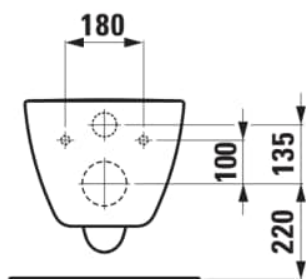

ROZMĚRY

Délka	490 mm
Šířka	360 mm
Výška	340 mm

BARVA A POVRCHOVÁ ÚPRAVA

757 Bílá mat

Cena (Včetně DPH)

19661,29 K

Instalační sada : Včetně EasyFit 3.0

Odpad : Vodorovný

Oplachový kruh : Rimless Silent Flush

Splachovací systém : Hluboké splachování

Tvar : Kulatý

Typ instalace : Závěsný

Včetně sedátka a poklopu

TECHNICKÉ VÝKRESY

KOMPATIBILNÍ S

Sedátko s poklopem,
odnímatelné, chromované
závěsy