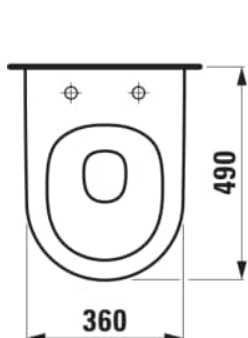

ROZMĚRY

Délka	490 mm
Šířka	360 mm
Výška	340 mm

BARVA A POVRCHOVÁ ÚPRAVA

757 Bílá mat

Cena (Včetně DPH)

19661,29 K

Instalační sada : Včetně EasyFit 3.0

Odpad : Vodorovný

Oplachový kruh : Rimless Silent Flush

Splachovací systém : Hluboké splachování

Tvar : Kulatý

Typ instalace : Závěsný

Včetně sedátka a poklopu

TECHNICKÉ VÝKRESY

KOMPATIBILNÍ S

Sedátko s poklopem,
odnímatelné, chromované
závěsy