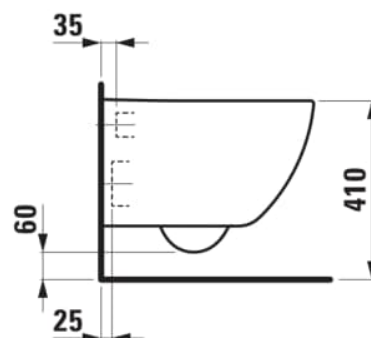

ROZMĚRY

Délka	490 mm
Šířka	360 mm
Výška	340 mm

BARVA A POVRCHOVÁ ÚPRAVA

757 Bílá mat

Cena (Včetně DPH)

19661,29 K

Instalační sada : Včetně EasyFit 3.0

Odpad : Vodorovný

Oplachový kruh : Rimless Silent Flush

Splachovací systém : Hluboké splachování

Tvar : Kulatý

Typ instalace : Závěsný

Včetně sedátka a poklopu

TECHNICKÉ VÝKRESY

KOMPATIBILNÍ S

Sedátko s poklopem,
odnímatelné, chromované
závěsy