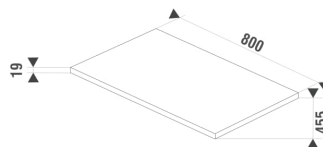

CUBITO STYLE

Vrchní deska skříňky pod umyvadlovou mísu 800 mm, bez otvoru pro sifon

ROZMĚRY

Délka	800 mm
Šířka	455 mm
Výška	19 mm

BARVY A PROVEDENÍ

356 Tmavý ořech

CENA VČ. DPH

2683 Kč

TECHNICKÉ VÝKRESY

CHARAKTERISTIKY

K dispozici v průběhu 2. čtvrtletí roku 2026.

Délka (palce): **31 1/2"**

Typ umyvadla: **Umyvadlová mísa**

Výška (palce): **3/4"**

Šířka (palce): **17 15/16"**

SOUVISEJÍCÍ PRODUKTY

Umyvadlová mísa, kruhová,
bez přeřadu

H818367###1121

Cubito Style

Kolekce Cubito Style je klíčem nadčasovosti a pohodlí. Její styl v sobě dokonale snoubí moderní design a funkčnost. Působivý design doplní každý koupelnový prostor. Řadu toalet této kolekce doplňuje nově koupelný nábytek v moderních barvách. Jeho harmonické tvary a dekorativní povrchové úpravy uspokojí požadavky i těch nejnáročnějších zákazníků.