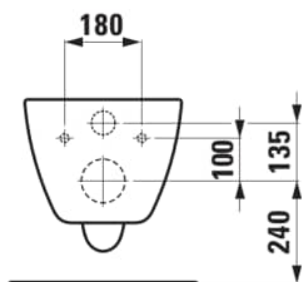

TECHNICKÉ VÝKRESY