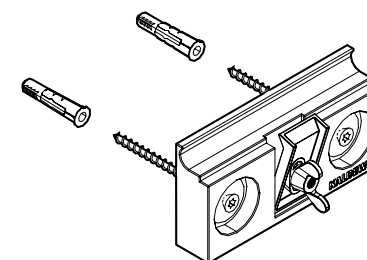

DE Montageanleitung | EN Installation instructions

NL Montagehandleiding | FR Instructions de montage | IT Istruzioni di montaggio
ES Instrucciones de montaje | PT Instruções de montagem | DA Monteringsvejledning
NO Monteringsanvisning | SV Monteringsanvisning | FI Asennusohje | ET Paigaldusjuhised
LV Montāžas instrukcija | LT Montavimo instrukcija | PL Instrukcja montażu | CS Návod k montáži
RU Инструкция по монтажу | UK Інструкція з монтажу | SK Návod na montáž | HU Összeszerelési utasítás | RO Instrucțiuni de montare | SL Navodila za montažo | HR Upute za montažu
BG Ръководство за монтаж | EL Οδηγίες συναρμολόγησης | TR Montaj talimatı | AR بيكرتلا ليليد
ZH 安装说明书 | JA 設置説明書 | KO 조립설명서 | ID Petunjuk perakitan | TH คำแนะนำในการติดตั้ง
VI Hướng dẫn lắp ráp | HI स्थापना निर्देश

KALDEWEI