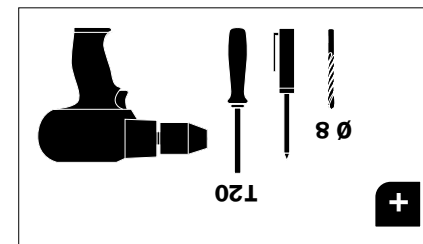

B

A

KALDEWEI

KALDEWEI

WANNENANKER FLACHER RAND
WALL ANCHOR FLAT RIM
 MOD. 5010

Franz Kaldewei GmbH & Co. KG
 Beckumer Str. 33-35
 D-59229 Ahlen
 ☎ +49 2382 785 0
 ✉ customerservice@kaldewei.com
 www.kaldewei.com