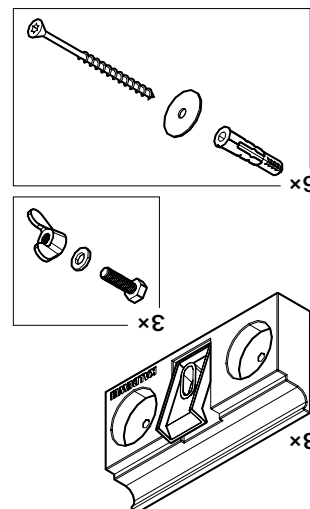

B

A

KALDEWEI

KALDEWEI

WANNENANKER FLACHER RAND
WALL ANCHOR FLAT RIM
 MOD. 5010

Franz Kaldewei GmbH & Co. KG
 Beckumer Str. 33-35
 D-59229 Ahlen
 ☎ +49 2382 785 0
 ✉ customerservice@kaldewei.com
 www.kaldewei.com