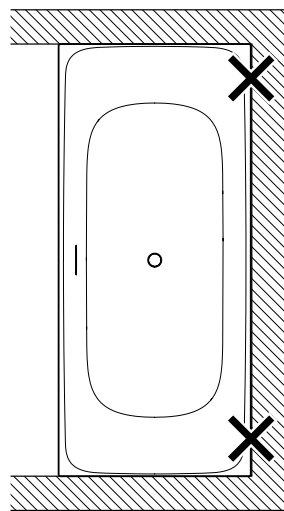

B

A

KALDEWEI

KALDEWEI

WANNENANKER FLACHER RAND
WALL ANCHOR FLAT RIM
 MOD. 5010

Franz Kaldewei GmbH & Co. KG
 Beckumer Str. 33-35
 D-59229 Ahlen
 ☎ +49 2382 785 0
 ✉ customerservice@kaldewei.com
 www.kaldewei.com