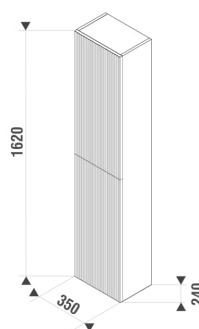

CUBITO STYLE

Vysoká skříňka, 2 dveře levé/pravé, 5 polic

ROZMĚRY

Délka	350 mm
Šířka	240 mm
Výška	1620 mm

BARVY A PROVEDENÍ

355 Dekor dřevo

CENA VČ. DPH

9025 Kč

TECHNICKÉ VÝKRESY

CHARAKTERISTIKY

K dispozici v průběhu 2. čtvrtletí roku 2026.

Délka (palce): 13 3/4"

Kombinace dvířek a zásuvek: 2 dvířka

Konfigurace nábytku: Dveře

Materiál poliček: Přírodní dřevo, Sklo

Typ instalace: Závěsné

Vnitřní poličky: 5

Výška (palce): 63 3/4"

Šířka (palce): 9 7/16"

Cubito Style

Kolekce Cubito Style je klíčem nadčasovosti a pohodlí. Její styl v sobě dokonale snoubí moderní design a funkčnost. Působivý design doplní každý koupelnový prostor. Řadu toalet této kolekce doplňuje nově koupelný nábytek v moderních barvách. Jeho harmonické tvary a dekorativní povrchové úpravy uspokojí požadavky i těch nejnáročnějších zákazníků.