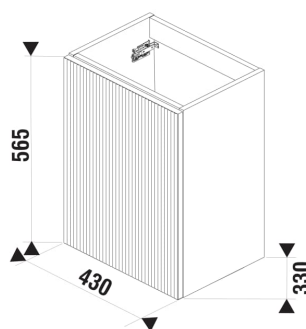

CUBITO STYLE

Skříňka pod umyvátko 450 mm, 1 dveře

ROZMĚRY

Délka	430 mm
Šířka	330 mm
Výška	565 mm

BARVY A PROVEDENÍ

355 Dekor dřevo

CENA VČ. DPH

8114 Kč

TECHNICKÉ VÝKRESY

CHARAKTERISTIKY

Podumyvadlové skříňky kombinujte s místošetřícím sifonem JIKA H894246000001. POZOR, rozteč rohových ventilů v tomto případě musí být 200 mm. Dostupné v průběhu 2. čtvrtletí 2026.

Délka (palce): 16 15/16"

Kombinace dvířek a zásuvek: 1 dvířka

Konstrukce koupelnového nábytku: Dveře

Poloha baterie: Ve středu

Poloha umyvadla: Ve středu

Typ instalace: Závěsné

Výška (palce): 22 1/4"

Šířka (palce): 13"