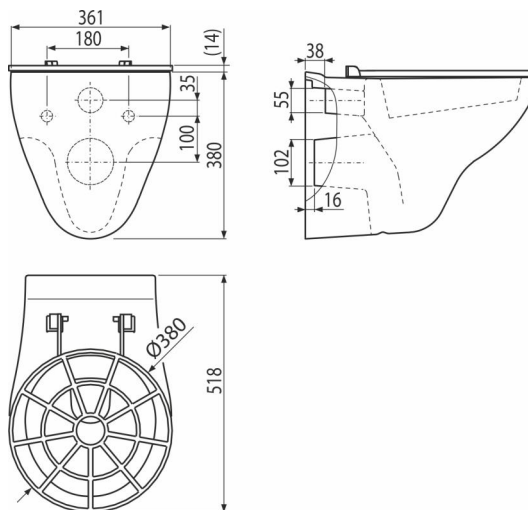

WS AURA

Výlevka s mřížkou

Použití

Pro montáž na zeď

Pro montáž na předstěnové instalační systémy

Vlastnosti

- Barva: bílá
- Rozteč upevnění 180 mm
- Hluboké splachování
- WC mísa s mřížkou pro výlevku s možností pro připojení na splachovací systémy
- Materiál: keramika

Rozsah dodávky

- Výlevka
- Mřížka
- Panty

Objednací kód, Logistické informace

Kód	EAN	Hmotnost (kus balení paleta)	Rozměr (kus balení)	Množství (balení paleta)
WS AURA	8595580589363	15,36 15,36 204,4 kg	640x390x440 – mm	1 12 ks

Záruky

2/2 roky *

Normy

ČSN EN 997

Technické parametry

- Objem splachování 3/6 l