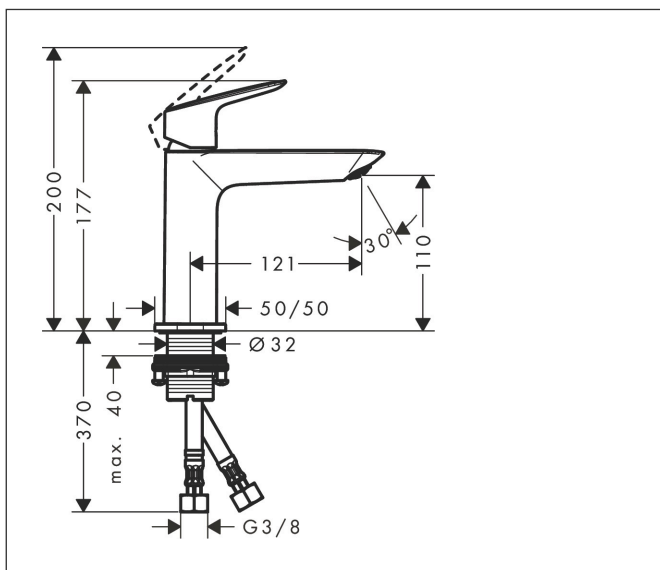

Značka	hansgrohe
Název výrobku	Logis Páková umyvadlová baterie 110 Fine s odtokovou soupravou Push-Open
Obj. č.	71252000
Povrch	chrom

Obrázek výrobku

Rozměrový náčrt

Charakteristiky

- obsah balení: páková umyvadlová baterie, odtoková souprava
- ComfortZone: 110
- vyložení: 121 mm
- výška výtoku: 110 mm
- varianta rukojeti: páčková rukojeť
- druh proudu: normální proud
- maximální průtok při 3 barech: 5 l/min
- keramická kartuše
- nastavitelné omezení teploty
- vhodné pro průtokové ohřívače vody
- odtoková souprava Push-Open G 1 ¼
- materiál odtokové soupravy: plast
- typ připojení: připojovací hadice G ¾
- rozměr přívodů: DN15
- perlátor lze jednoduše odmontovat mincí bez použití nářadí
- EU taxonomie: max. 6 l/min – podstatný přínos pro životní prostředí (SC)

Technika

druhy proudů

Značka hansgrohe
 Název výrobku **Logis** Páková umyvadlová baterie 110 Fine s odtokovou soupravou Push-Open
 Obj. č. 71252000
 Povrch chrom

Průtokový diagram