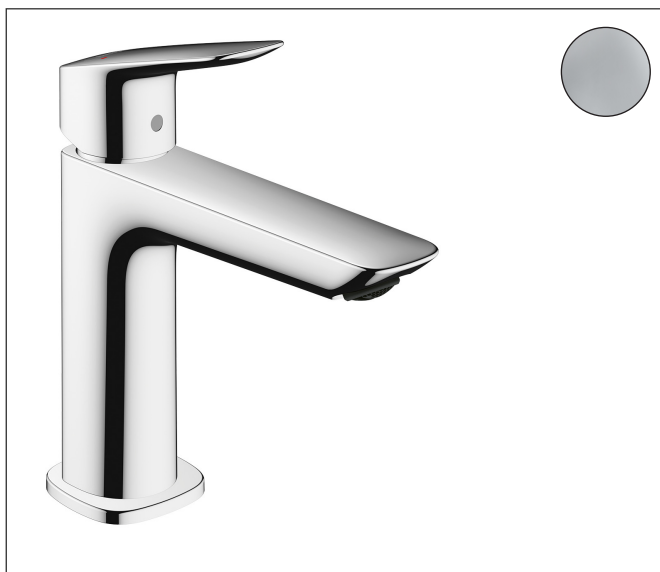

Značka	hansgrohe
Název výrobku	Logis Páková umyvadlová baterie 110 Fine s odtokovou soupravou Push-Open
Obj. č.	71252000
Povrch	chrom

Obrázek výrobku

Rozměrový náčrt

Charakteristiky

- obsah balení: páková umyvadlová baterie, odtoková souprava
- ComfortZone: 110
- vyložení: 121 mm
- výška výtoku: 110 mm
- varianta rukojeti: páčková rukojeť
- druh proudu: normální proud
- maximální průtok při 3 barech: 5 l/min
- keramická kartuše
- nastavitelné omezení teploty
- vhodné pro průtokové ohřívače vody
- odtoková souprava Push-Open G 1 ¼
- materiál odtokové soupravy: plast
- typ připojení: připojovací hadice G ¾
- rozměr přívodů: DN15
- perlátor lze jednoduše odmontovat mincí bez použití nářadí
- EU taxonomie: max. 6 l/min – podstatný přínos pro životní prostředí (SC)

Technika

druhy proudů

Značka hansgrohe
 Název výrobku **Logis** Páková umyvadlová baterie 110 Fine s odtokovou soupravou Push-Open
 Obj. č. 71252000
 Povrch chrom

Průtokový diagram