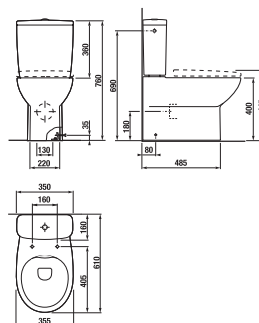

ZETA

WC nádrž, boční přívod vody

CENA VČ. DPH

1979 Kč

TECHNICKÉ VÝKRESY

CHARAKTERISTIKY

Produkt je dostupný v průběhu 3Q 2025.

Typ splachování: **Dvojité splachování 3/4,5 litru**

SOUVISEJÍCÍ PRODUKTY

WC kombinační mísa,
kapotovaná ke stěně, vario
odpad, Rimless

H824Z91###0001

Nápušný ventil, boční
přívod vody, plastový závit

H8903730000001

Nápušný ventil, boční
přívod vody, kovový závit