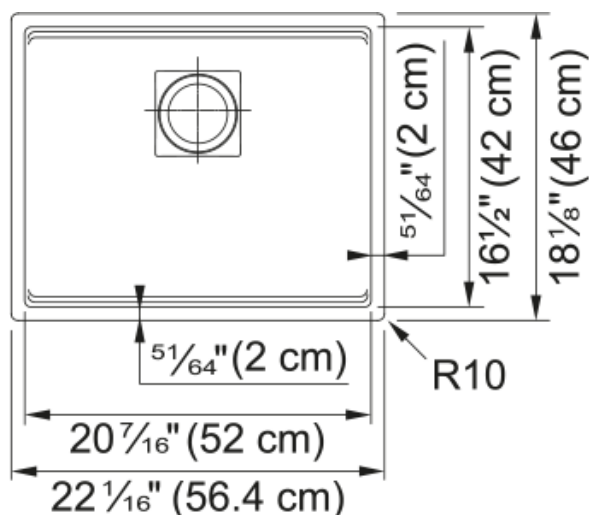

KNG 110-52 Šedý kámen | 125.0641.422

Fragranitový dřez Kubus 2. Cena zahrnuje: Sítkový ventil 3 1/2" s přepadem a nerezovou krytkou ventilu. Sifon pro úsporu místa 6/4 " s odbočkou na myčku nádobí. Dřez lze kombinovat s baterií ACTIVE TWIST. Otočením ovladače na těle baterie ovládáte otevření a zavírání výpusti dřezu. Ovládání na těle baterie nahrazuje Easy Click knoflík u dřezu.

Informace o produktu

Typ dřezu	Jednodřez bez odkapu
Materiál	Fragranite
Počet dřezů	1
Barva	Šedý kámen
Povrch	Žádná

Rozměry

Vnější rozměr: délka	560.0
Vnější rozměr: šířka	460.0
Vnitřní rozměr: délka	520.0
Vnitřní rozměr: šířka	420.0
Hloubka dřezu	200.0

Instalace

Min. šířka skříňky	60 cm

Specifikace produktu

Typ instalace	Spodní montáž
Výpust	3 1/2"
Odkapávací plocha	Bez odkapávací plochy
Dřez 1: přídavná lišta	Ano
Kompatibilní s Active Twist	Ano

Identifikace produktu

Produktová značka	FRANKE
Produktová řada	Mythos
Modelová řada	Kubus 2
Logo	CE

Vlastnosti

Počet odkapávacích ploch	Bez odkapávací plochy
Reverzibilní	Ne