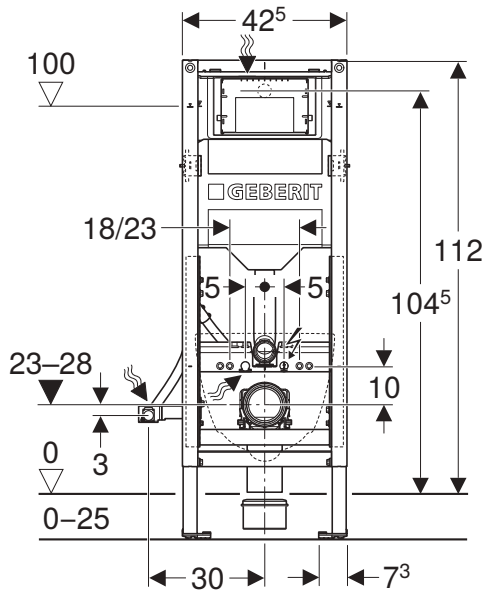

INSTALLATION MANUAL

MONTAGEANLEITUNG
INSTRUCTIONS DE MONTAGE
ISTRUZIONI PER IL MONTAGGIO

972.304.00.0(00)

1 A

111.815.00.1

1

ø 10 mm

2