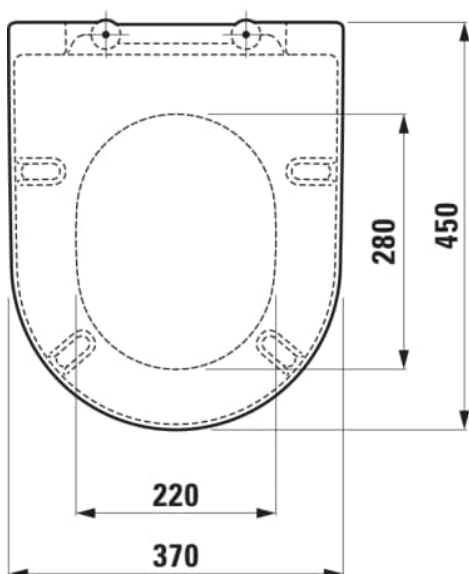

PRO X

Sedátko s poklopem, odnímatelné,
chromované závěsy

ROZMĚRY

| | |
|-------|--------|
| Délka | 450 mm |
| Šířka | 370 mm |
| Výška | 55 mm |

BARVA A POVRCHOVÁ ÚPRAVA

A00 Bílá LCC Active (LAUFEN Clean Coat Active)

Cena (Včetně DPH)

3698,97 Kč

Hmotnost netto (kg) : 2,59

Tvar : Kulatý

Materiál kloubových závěsů : Chromovaná
mosaz

Vhodné pro : WC

TECHNICKÉ VÝKRESY

KOMPATIBILNÍ S

Závěsný klozet Advanced, silent flush, hluboké splachování, včetně montážní sady Easyfit 3.0

H820860...0001

Závěsné WC COMBI PACK, silent flush, rimless, hluboké splachování. Obsahuje závěsné WC H820860, sedátko s poklopem se zpomalovacím systémem a sadu zvukově izolačních podložek mezi WC a