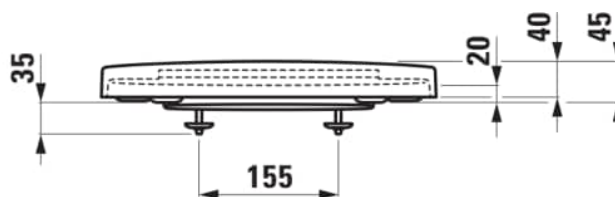

PRO X

Sedátko s poklopem, odnímatelné,
chromované závěsy

ROZMĚRY

| | |
|-------|--------|
| Délka | 450 mm |
| Šířka | 370 mm |
| Výška | 55 mm |

BARVA A POVRCHOVÁ ÚPRAVA

A00 Bílá LCC Active (LAUFEN Clean Coat Active)

Cena (Včetně DPH)

3698,97 Kč

Hmotnost netto (kg) : 2,59

Tvar : Kulatý

Materiál kloubových závěsů : Chromovaná
mosaz

Vhodné pro : WC

TECHNICKÉ VÝKRESY

KOMPATIBILNÍ S

Závěsný klozet Advanced, silent flush, hluboké splachování, včetně montážní sady Easyfit 3.0

H820860...0001

Závěsné WC COMBI PACK, silent flush, rimless, hluboké splachování. Obsahuje závěsné WC H820860, sedátko s poklopem se zpomalovacím systémem a sadu zvukově izolačních podložek mezi WC a

Závěsné WC COMBI PACK compact, silent flush, rimless, hluboké splachování. Obsahuje závěsné WC H820863, sedátko s poklopem se zpomalovacím systémem a sadu zvukově izolačních podložek mezi WC a

Závěsný klozet Advanced, silent flush, hluboké splachování, včetně montážní sady Easyfit 3.0