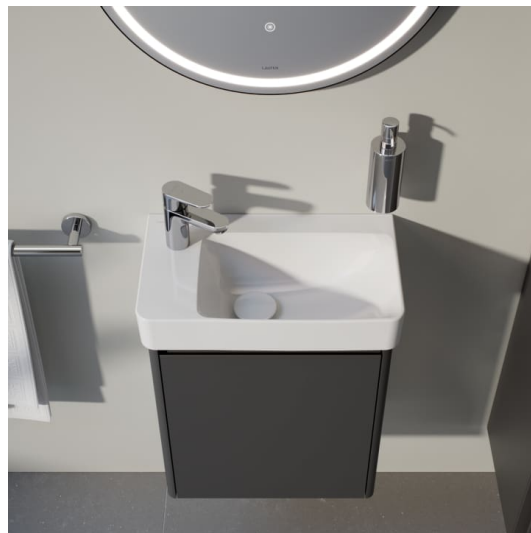

PRO X

Umývatko H815865 se skříňkou H411231 48 × 28 × 61 cm, 1 dvíka, uchycení dvíek vlevo. Lze instalovat standardní nebo prostorově úsporný sifon H894250

ROZMĚRY

Délka	480 mm
íka	280 mm
Výka	607 mm

BARVA A POVRCHOVÁ ÚPRAVA

□ 260 Bílá mat

Cena (Včetně DPH)

13987,6 K

Hmotnost netto (kg) : 17,5

TECHNICKÉ VÝKRESY

PRO X

Komplexní řešení pro moderní koupelny. Kolekce PRO X navazuje na úspěch nejprodávanejší značky LAUFEN a posouvá ji ještě dál. Kombinuje souasný design, nejnovější technologie a široké produktové portfolio. Tím se dokáže přizpůsobit téměř jakémukoli prostoru – od rodinných interiérů přes hotelové koupelny a po veřejné objekty. LAUFEN PRO X tak věrně odráží filozofii značky LAUFEN: vytvářet kvalitní, designová a funkční řešení, která vyhovují požadavkům moderního profesionálního designu.