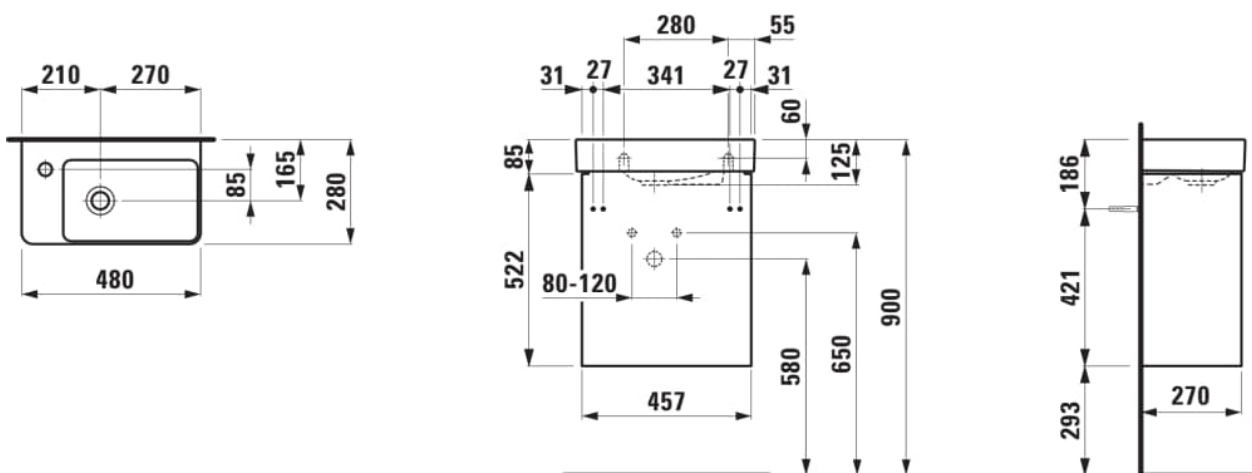

PRO X

Umývatko H815865 se skříňkou H411231 48 × 28 × 61 cm, 1 dvíka, uchycení dvíek vlevo. Lze instalovat standardní nebo prostorově úsporný sifon H894250

ROZMĚRY

Délka	480 mm
íka	280 mm
Výka	607 mm

BARVA A POVRCHOVÁ ÚPRAVA

□ 260 Bílá mat

Cena (Včetně DPH)

13987,6 K

Hmotnost netto (kg) : 17,5

TECHNICKÉ VÝKRESY

PRO X

Komplexní řešení pro moderní koupelny. Kolekce PRO X navazuje na úspěch nejprodávanejší značky LAUFEN a posouvá ji ještě dál. Kombinuje souasný design, nejnovější technologie a široké produktové portfolio. Tím se dokáže přizpůsobit téměř jakémukoli prostoru – od rodinných interiérů přes hotelové koupelny a po veřejné objekty. LAUFEN PRO X tak věrně odráží filozofii značky LAUFEN: vytvářet kvalitní, designová a funkční řešení, která vyhovují požadavkům moderního profesionálního designu.