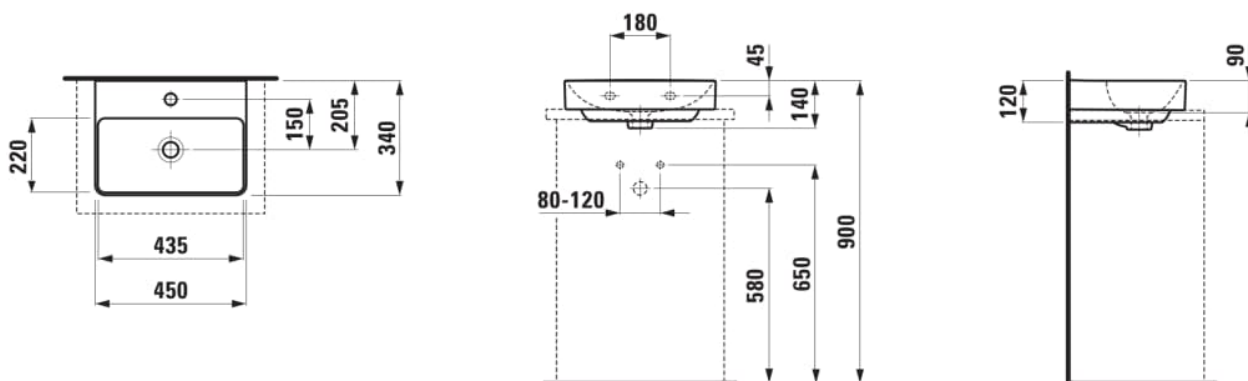

PRO X

Umývatko, broušená spodní část

ROZMĚRY

Délka	450 mm
Šířka	340 mm
Výška	140 mm

BARVA A POVRCHOVÁ ÚPRAVA

<input type="checkbox"/>	400 Bílá LCC (LAUFEN Clean Coat)
--------------------------	----------------------------------

Počet upevňovacích bodů : 2

S broušenou spodní stranou - vhodné pro instalaci na desku

Tvar : Obdélníkový

Typ instalace : Umyvadlová mísa, Závěsné

Typ přepadu : Standardní

Umyvadlová výpust se zátkou : Není součástí dodávky

Umístění umyvadlové mísy : Uprostřed

Umývatko

Uspořádání otvorů pro baterie : 1 otvor pro baterii uprostřed

Vnitřní tvar : Obdélníkový

TECHNICKÉ VÝKRESY

PRO X

Komplexní řešení pro moderní koupelny. Kolekce PRO X navazuje na úspěch nejprodávanější řady značky LAUFEN a posouvá ji ještě dál. Kombinuje současný design, nejnovější technologie a široké produktové portfolio. Tím se dokáže přizpůsobit téměř jakémukoli prostoru – od rodinných interiérů přes hotelové koupelny až po veřejné objekty. LAUFEN PRO X tak věrně odráží filozofii značky LAUFEN: vytvářet kvalitní, designová a funkční řešení, která vyhovují požadavkům moderního profesionálního designu.