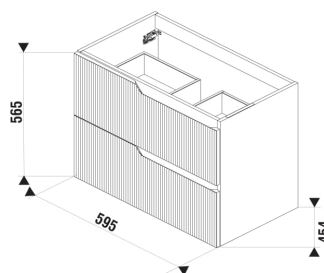

CUBITO STYLE

Skříňka pod umyvadlo 615 mm, 2 zásuvky

ROZMĚRY

Délka	594 mm
Šířka	454 mm
Výška	565 mm

BARVY A PROVEDENÍ

230 Bílá matná

CENA VČ. DPH

10970 Kč

TECHNICKÉ VÝKRESY

CHARAKTERISTIKY

Podumyvadlové skříňky kombinujte s místošetřícím sifonem JIKA H894246000001. POZOR, rozteč rohových ventilů v tomto případě musí být 200 mm. K dispozici v průběhu 2. čtvrtletí roku 2026.

Délka (palce): 23 3/8"

Kombinace dvířek a zásuvek: 2 zásuvky

Konstrukce koupelnového nábytku: Zásuvky

Poloha baterie: Ve středu

Poloha umyvadla: Ve středu

Typ instalace: Závěsné

Výška (palce): 22 1/4"

Šířka (palce): 17 7/8"