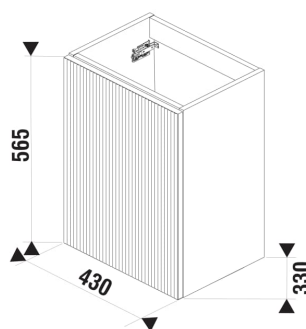

CUBITO STYLE

Skříňka pod umyvátko 450 mm, 1 dveře

ROZMĚRY

Délka	430 mm
Šířka	330 mm
Výška	565 mm

BARVY A PROVEDENÍ

235 Zelená mint

CENA VČ. DPH

8114 Kč

TECHNICKÉ VÝKRESY

CHARAKTERISTIKY

Podumyvadlové skříňky kombinujte s místošetřícím sifonem JIKA H894246000001. POZOR, rozteč rohových ventilů v tomto případě musí být 200 mm. Dostupné v průběhu 2. čtvrtletí 2026.

Délka (palce): **16 15/16"**

Kombinace dvířek a zásuvek: **1 dvířka**

Konstrukce koupelnového nábytku: **Dveře**

Poloha baterie: **Ve středu**

Poloha umyvadla: **Ve středu**

Typ instalace: **Závěsné**

Výška (palce): **22 1/4"**

Šířka (palce): **13"**

SOUVISEJÍCÍ PRODUKTY

Umývatko

H815440###1041

Cubito Style

Kolekce Cubito Style je klíčem nadčasovosti a pohodlí. Její styl v sobě dokonale snoubí moderní design a funkčnost. Působivý design doplní každý koupelnový prostor. Řadu toalet této kolekce doplňuje nově koupelný nábytek v moderních barvách. Jeho harmonické tvary a dekorativní povrchové úpravy uspokojí požadavky i těch nejnáročnějších zákazníků.