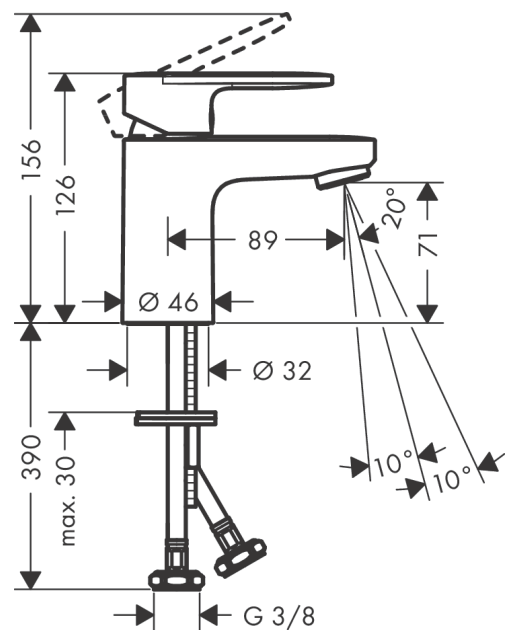

Vernis Blend

Páková umyvadlová baterie 70 bez odtokové soupravy

Povrchové úpravy: **chrom** Číslo položky: **71558000**

Popis

Vlastnosti

- ComfortZone 70
- varianta rukojeti: páčka
- výtok 89 mm
- druh proudu: normální proud
- výkyvný tvarovač proudu
- maximální průtok při 0,3 MPa: 5 l/min
- vhodné pro průtokový ohřívač
- způsob připojení: převlečné matky G 3/8
- rozměr přívodů: DN15
- třída hlučnosti: I
- není součástí: odtoková souprava

Technologie

Obrázek výrobku

Kótovaný výkres

Průtokový diagram