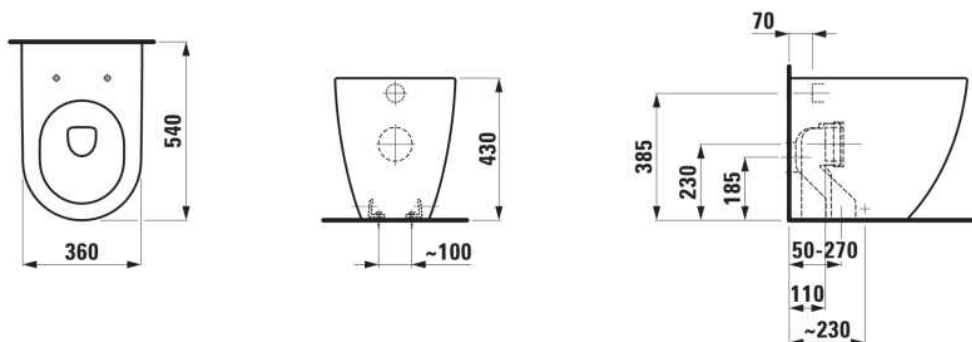

TECHNICKÉ VÝKRESY