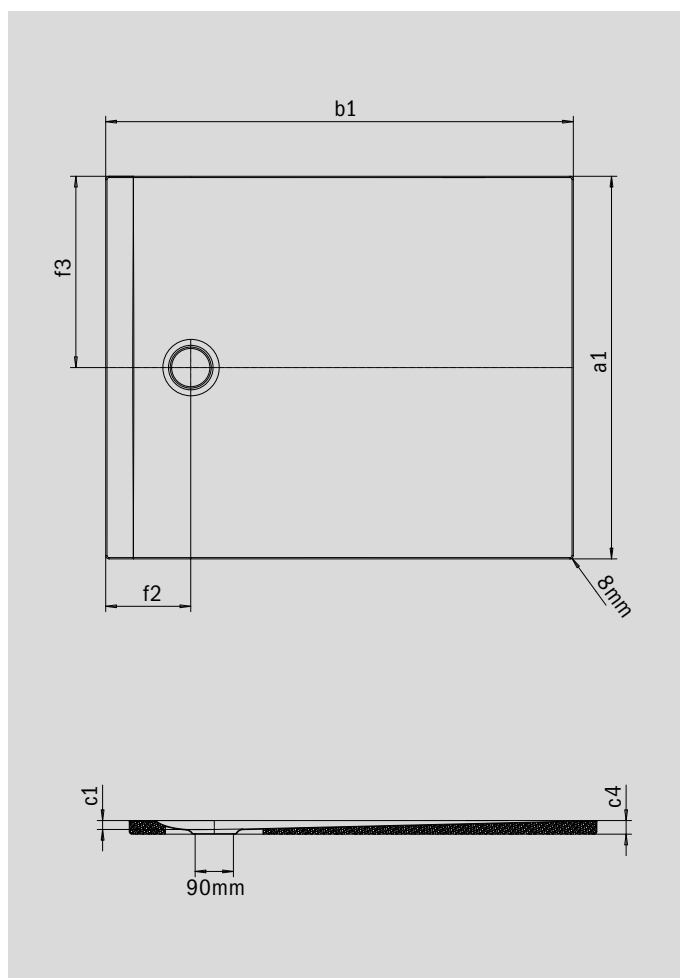

# CALIMA

- Odolnost a rozměrová stabilita - maximální spolehlivost i v náročných podmínkách instalace
- Bis zu 30 % leichter – Weil der Transport, das Handling und die Montage einfach leichter sein sollten
- Protiskluzovost třídy C - maximální bezpečnost jako standard díky technologii INVISIBLE GRIP
- Zvuková izolace - pro tiché a příjemné sprchování
- Lze ořezat již z výroby - flexibilně se přizpůsobí každé montážní situaci.

Ilustrační obrázek

Model		3222
Vnější délka [mm]	$a_1$	750 mm
Vnější šířka [mm]	$b_1$	1200 mm
Vnitřní hloubka [mm]	$c_1$	20 mm
Výška okraje [mm]	$c_4$	32 mm
Výška s polystyrénovým nosičem [mm]	$c_{10}$	32 mm
Průměr odtokového otvoru [mm]	$f_9$	Ø 90 mm
Vzdálenost okraje vaničky od středu odtokového otvoru [mm]	$f_2, f_3$	200; 375 mm
Vnější poloměr [mm]	$r_1$	8 mm
Čistá hmotnost [kg]		23 kg