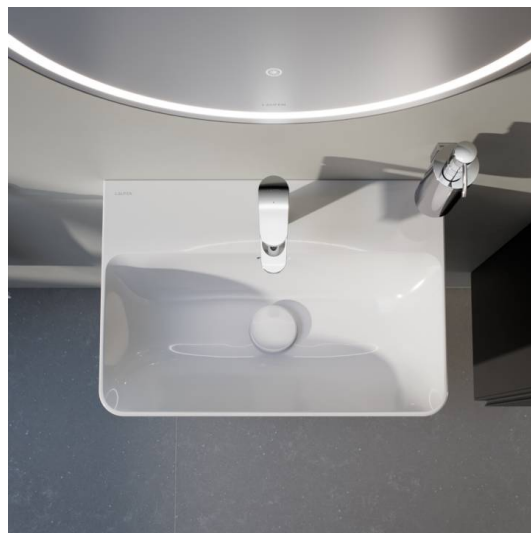

BASE 2.0

Skříňka pod umyvadlo, 2 zásuvky, pro umyvadlo PRO S H818958 / PRO X H818862

ROZMĚRY

Délka	520 mm
Šířka	360 mm
Výška	515 mm

BARVA A POVRCHOVÁ ÚPRAVA

	260 Bílá mat
---	--------------

Cena (Včetně DPH)

17144,49 Kč

Hmotnost netto (kg) : 18,5

Kombinace dvířek a zásuvek : 2 zásuvky

Konstrukce koupelnového nábytku : Zásuvky

Materiál : MDF

Maximální výška noh (mm) : 283

Nastavitelné nohy

Poloha umyvadla : Ve středu

Povrchová úprava noh : Chrom

Systém zavírání a otevírání : Zásuvky se zpomaleným zavíráním

Typ instalace : Závěsné

TECHNICKÉ VÝKRESY

KOMPATIBILNÍ S

Umyvadlo

H818958...1041

BASE 2.0