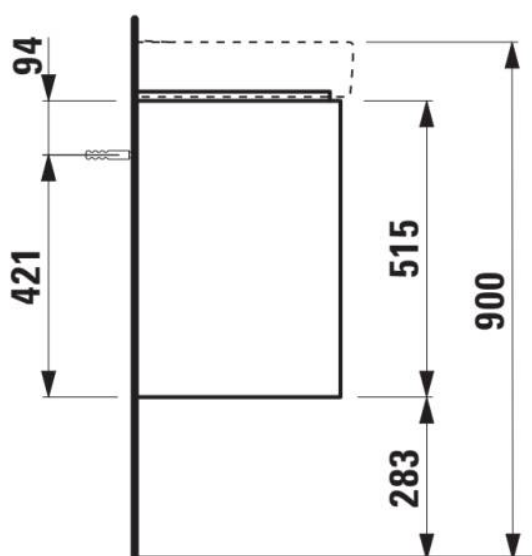

TECHNICKÉ VÝKRESY