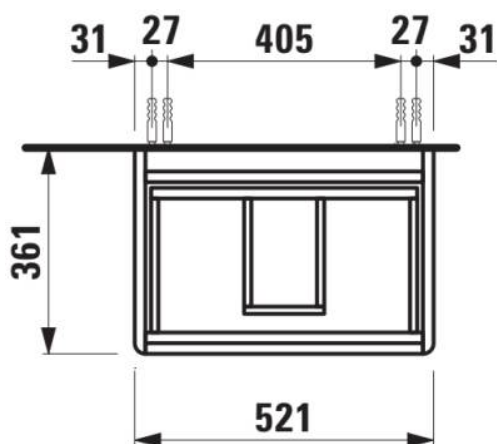

TECHNICKÉ VÝKRESY