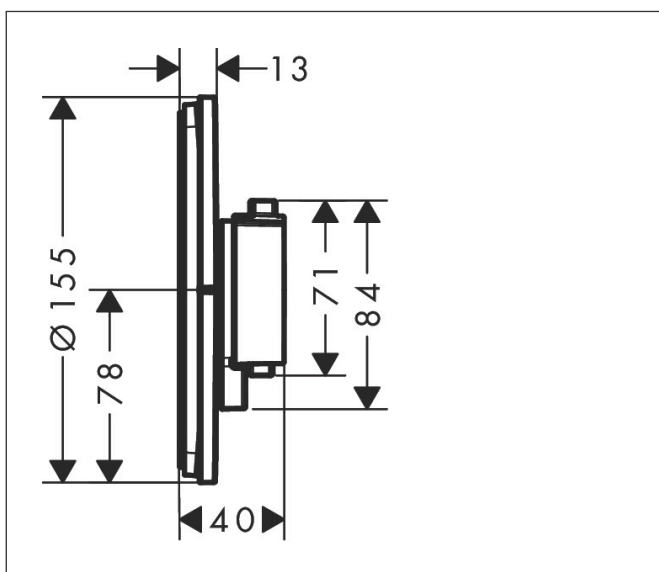

Značka hansgrohe
 Název výrobku **ShowerSelect Comfort S** Termostat pod omítku pro 2 spotřebiče
 Obj. č. 15554000
 Povrch chrom

Obrázek výrobku

Rozměrový náčrt

Charakteristiky

- 2 spotřebiče
- současné používání několika výtoků
- pohodlné zapínání/vypínání výtoků velkoplošnou klapkou Select
- ovládání průtoku vody s funkcí stop
- termostatická kartuše, Start/Stop ventil pro ovládání funkcí
- maximální průtok při 1 baru: 12,7 l/min
- maximální průtok při 3 barech: 22,1 l/min
- průtokové množství dolním výtokem: 20 l/min
- minimální provozní tlak: 1 bar
- maximální provozní tlak: 10 barů
- rozeta může být vyrovnána v rozsahu $\pm 3^\circ$
- snadná instalace díky předmontovanému funkčnímu bloku
- klapky jsou vždy ve stejné výšce bez ohledu na montážní hloubku základního tělesa
- bezpečnostní pojistka při 40 °C
- nastavitelné omezení teploty
- termostat nabízí možnost dezinfekce teplem
- materiál knoflíku: kov
- materiál klapek: kov
- typ připojení: základní těleso iBox universal 2 (# 01500180)
- termostat je dodáván s tlačítky pro Rain small, Rain large, ruční sprchu, Waterfall, vanový výtok

Technika

Osvědčení

Značka	hansgrohe
Název výrobku	ShowrSelect Comfort S Termostat pod omítku pro 2 spotřebiče
Obj. č.	15554000
Povrch	chrom

k instalaci nutné

Obrázek výrobku	Název výrobku	Obj. č.
	hansgrohe Základní těleso	01500180

Značka hansgrohe
 Název výrobku **ShowSelect Comfort S** Termostat pod omítku pro 2 spotřebiče
 Obj. č. 15554000
 Povrch chrom

Průtokový diagram