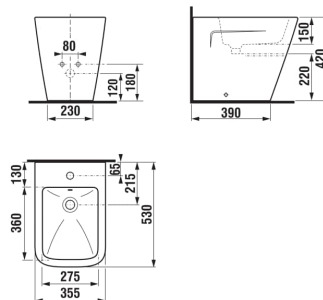

PURE STYLE

Stojící bidet

ROZMĚRY

Délka	530 mm
Šířka	355 mm
Výška	420 mm

BARVY A PROVEDENÍ

CENA VČ. DPH

5345 Kč

TECHNICKÉ VÝKRESY

CHARAKTERISTIKY

Dostupné v průběhu 2. čtvrtletí 2026.

Délka (palce): 20 7/8"

Instalační sada: **Součástí dodávky**

Otvory pro baterii: **1 otvor pro baterii**

Tvar: **Hranatý**

Typ instalace: **Stojící**

Výška (palce): 16 9/16"

Šířka (palce): 14"

Pure Style

Hledáte něco avantgardnějšího?
Pak je tato kolekce pro vás. S
vysoce osobním stylem
představuje koncept
koupelnového vybavení, který
dokáže reagovat na pohodlí
uživatele.