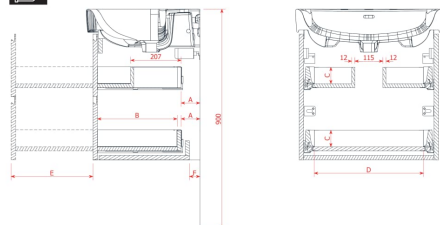

### ROZMĚRY

Délka	520 mm
Šířka	445 mm
Výška	515 mm

Maximální výška noh (mm) : 283

Nastavitelné nohy

Poloha umyvadla : Ve středu

Povrchová úprava noh : Chrom

Systém zavírání a otevírání : Zásuvky se zpomaleným zavíráním

Typ instalace : Závěsné

Úložné přihrádky : 1

### LAUFEN

BASE 2.0 for PRO S-X

	"A" in mm	"B" in mm	"C" in mm	"D" in mm	"E" in mm	"F" in mm
4.1125.2	77	246	68	395	236	50
4.1126.2	77	246	68	446	236	50
4.1124.2	82	326	68	395	316	55
4.1127.2	82	326	68	446	316	55
4.1128.2	82	326	68	495	316	55
4.1129.2	82	326	68	543	316	55
4.1130.2	82	326	68	695	316	55
4.1131.2	82	326	68	895	316	55
4.1132.2	82	326	68	1.042	316	55
4.1132.4	82	326	68	460	316	55
4.1133.4	82	326	68	511	316	55