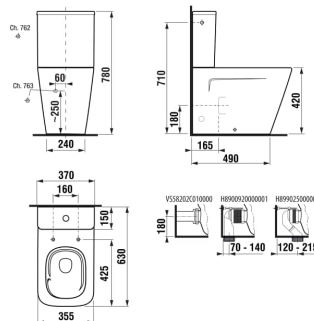

PURE STYLE

WC kombinační mísa, kapotovaná ke stěně, vario odpad, Vortex/Rimless

ROZMĚRY

Délka	630 mm
Šířka	355 mm
Výška	420 mm

BARVY A PROVEDENÍ

CENA VČ. DPH

4383 Kč

TECHNICKÉ VÝKRESY

CHARAKTERISTIKY

Dostupné v průběhu 2. čtvrtletí 2026.

Délka (palce): 24 13/16"

Instalační sada: **Součástí dodávky**

Kapotovaná verze ke zdi

Odpad: **Duální (vario)**

Splachovací systém: **Hluboké splachování**

Tvar: **Hranatý**

Typ instalace: **Stojící**

Výška (palce): 16 9/16"

Šířka (palce): 14"

SOUVISEJÍCÍ PRODUKTY

WC nádrž, boční přířivod
vody, vč. splachovacího
mechanismu

H827422###7621

WC sedátko s poklopem,
Slowclose, nerezové úchyty