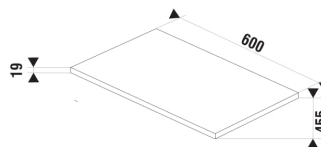

CUBITO STYLE

Vrchní deska skříňky pod umyvadlovou mísu 600 mm, bez otvoru pro sifon

ROZMĚRY

Délka	600 mm
Šířka	455 mm
Výška	19 mm

BARVY A PROVEDENÍ

230 Bílá matná

CENA VČ. DPH

2482 Kč

TECHNICKÉ VÝKRESY

CHARAKTERISTIKY

K dispozici v průběhu 2. čtvrtletí roku 2026.

Délka (palce): **23 5/8"**

Typ umyvadla: **Umyvadlová mísa**

Výška (palce): **3/4"**

Šířka (palce): **17 15/16"**

SOUVISEJÍCÍ PRODUKTY

Umyvadlová mísa, kruhová,
bez přeřadu

H818367###1121

Cubito Style

Kolekce Cubito Style je klíčem nadčasovosti a pohodlí. Její styl v sobě dokonale snoubí moderní design a funkčnost. Působivý design doplní každý koupelnový prostor. Řadu toalet této kolekce doplňuje nově koupelný nábytek v moderních barvách. Jeho harmonické tvary a dekorativní povrchové úpravy uspokojí požadavky i těch nejnáročnějších zákazníků.