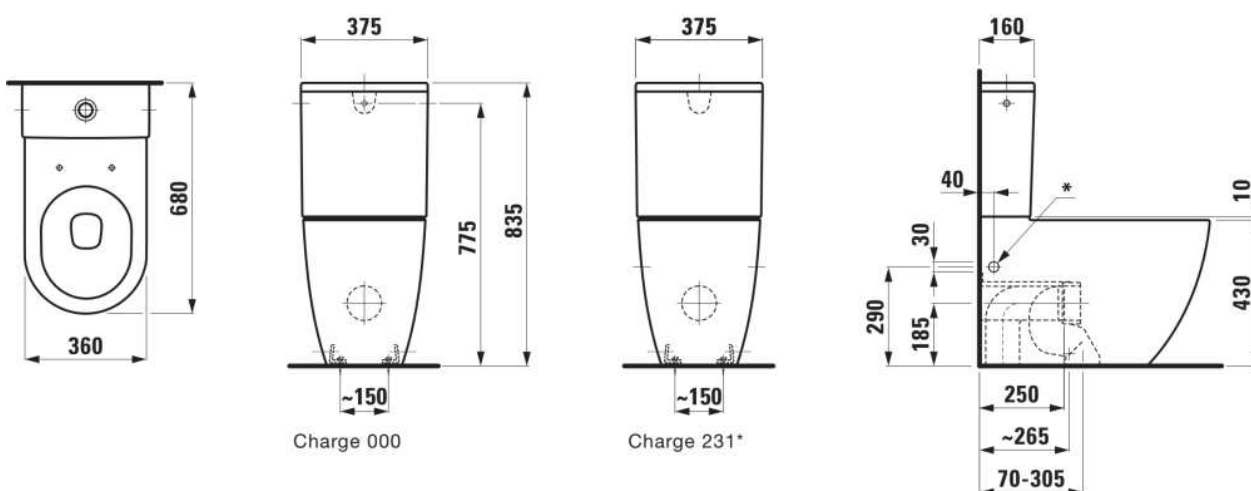

PRO X

Stojící kombinační mísa, 'silent flush', rimless, hluboké splachování, vodorovný/svislý odpad VARIO 70 - 305 mm

ROZMĚRY

Délka	680 mm
Šířka	360 mm
Výška	430 mm

BARVA A POVRCHOVÁ ÚPRAVA

757 Bílá mat

PROVEDENÍ

231 - 2 upevňovací otvory, 2 boční otvory pro spodní přívod vody

Cena (Včetně DPH)

10180,94 Kč

Hmotnost netto (kg) : 37

Oplachový kruh : Rimless Silent Flush

TECHNICKÉ VÝKRESY

PRO X

Komplexní řešení pro moderní koupelny. Kolekce PRO X navazuje na úspěch nejprodávanější řady značky LAUFEN a posouvá ji ještě dál. Kombinuje současný design, nejnovější technologie a široké produktové portfolio. Tím se dokáže přizpůsobit téměř jakémukoli prostoru – od rodinných interiérů přes hotelové koupelny až po veřejné objekty. LAUFEN PRO X tak věrně odráží filozofii značky LAUFEN: vytvářet kvalitní, designová a funkční řešení, která vyhovují požadavkům moderního profesionálního designu.