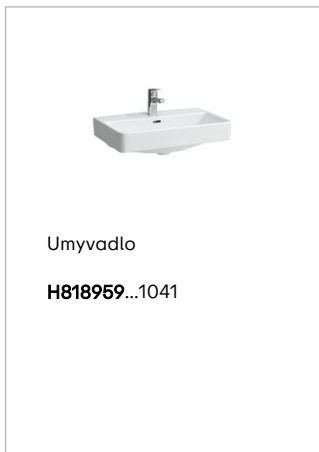

KOMPATIBILNÍ S