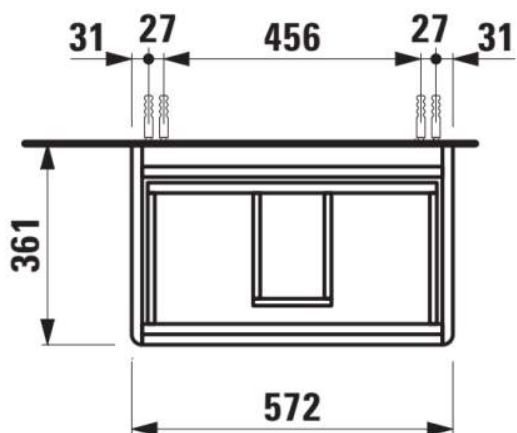

TECHNICKÉ VÝKRESY