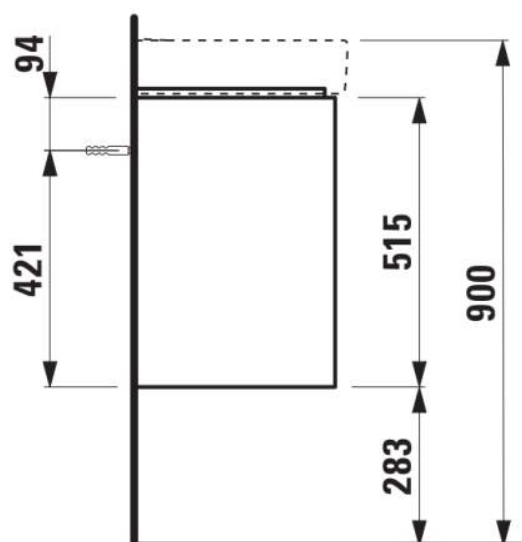

TECHNICKÉ VÝKRESY