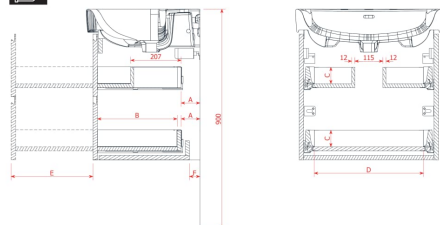

BASE 2.0

Skříňka pod umyvadlo, 2 zásuvky, pro umyvadlo PRO S H810963 / PRO X 810863

ROZMĚRY

Délka	570 mm
Šířka	445 mm
Výška	515 mm

BARVA A POVRCHOVÁ ÚPRAVA

261 Bílá lesklá

Cena (Včetně DPH)

17794,26 Kč

Hmotnost netto (kg) : 23,7

Kombinace dvířek a zásuvek : 2 zásuvky

Konstrukce koupelnového nábytku : Zásuvky

Materiál : MDF

Maximální výška noh (mm) : 283

Nastavitelné nohy

Poloha umyvadla : Ve středu

Povrchová úprava noh : Chrom

Systém zavírání a otevírání : Zásuvky se zpomaleným zavíráním

Typ instalace : Závěsné

Úložné přihrádky : 1

TECHNICKÉ VÝKRESY

LAUFEN

BASE 2.0 for PRO S-X

	"A" in mm	"B" in mm	"C" in mm	"D" in mm	"E" in mm	"F" in mm
4.1125.2	77	246	68	395	236	50
4.1126.2	77	246	68	446	236	50
4.1124.2	82	326	68	395	316	55
4.1127.2	82	326	68	446	316	55
4.1128.2	82	326	68	495	316	55
4.1129.2	82	326	68	543	316	55
4.1130.2	82	326	68	695	316	55
4.1131.2	82	326	68	895	316	55
4.1132.2	82	326	68	1.042	316	55
4.1132.4	82	326	68	460	316	55
4.1133.4	82	326	68	511	316	55