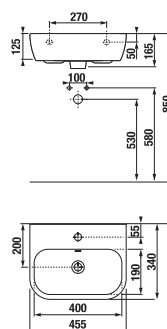

DEEP BY JIKA

Umývatko

ROZMĚRY

| | |
|-------|--------|
| Délka | 455 mm |
| Šířka | 340 mm |
| Výška | 165 mm |

BARVY A PROVEDENÍ

CENA VČ. DPH

1248 Kč

TECHNICKÉ VÝKRESY

CHARAKTERISTIKY

Jednoduché čisté linie a měkce zaoblené hrany jsou typickými znaky designu série Deep by JIKA. Umývatko o šířce 455 mm ze jmenované řady má krásný jednoduchý tvar, je dostatečně hluboké a je praktickým elegantním řešením pro malé koupelny či samostatné toalety.