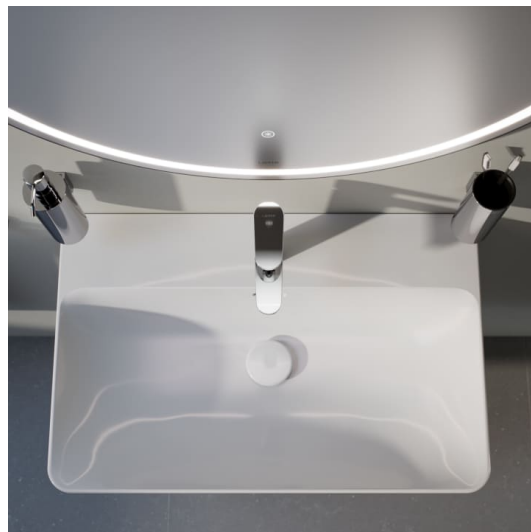

BASE 2.0

Skříňka pod umyvadlo, 2 zásuvky, pro umyvadlo PRO S H810967 / PRO X H810865

ROZMĚRY

Délka	670 mm
Šířka	445 mm
Výška	515 mm

BARVA A POVRCHOVÁ ÚPRAVA

	261 Bílá lesklá
---	-----------------

Cena (Včetně DPH)

19013,94 Kč

Hmotnost netto (kg) : 25,5

Kombinace dvířek a zásuvek : 2 zásuvky

Konstrukce koupelnového nábytku : Zásuvky

Materiál : MDF

Maximální výška noh (mm) : 283

Nastavitelné nohy

Poloha umyvadla : Ve středu

Povrchová úprava noh : Chrom

Systém zavírání a otevírání : Zásuvky se zpomaleným zavíráním

Typ instalace : Závěsné

Úložné přihrádky : 1

TECHNICKÉ VÝKRESY

KOMPATIBILNÍ S

Umyvadlo

H810967...1041