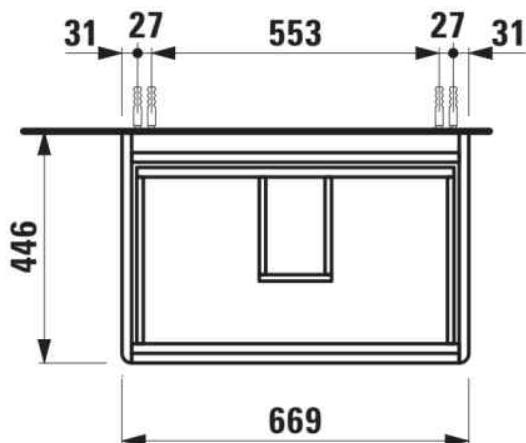

TECHNICKÉ VÝKRESY