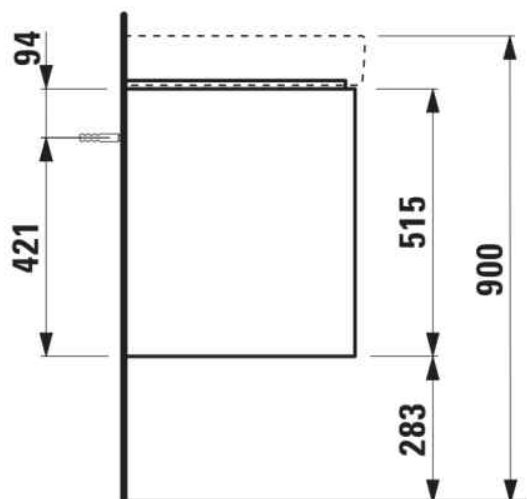

TECHNICKÉ VÝKRESY