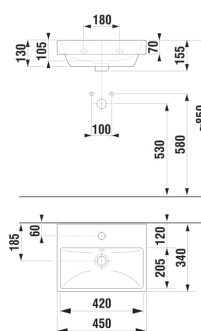

CUBITO STYLE

Umývatko

ROZMĚRY

Délka	450 mm
Šířka	340 mm
Výška	155 mm

BARVY A PROVEDENÍ

CENA VČ. DPH

1992 Kč

TECHNICKÉ VÝKRESY

CHARAKTERISTIKY

Dostupné v průběhu 2. čtvrtletí 2026.

Délka (palce): 17 11/16"

Materiál: Sanitární keramika

Odpadní ventil: Není součástí dodávky

Tvar: Obdélníkový

Typ instalace: Závěsné

Typ přepadu: Standardní

Uspořádání otvorů pro baterie: 1 otvor pro baterii uprostřed

Výška (palce): 6 1/8"

Šířka (palce): 13 3/8"

SOUVISEJÍCÍ PRODUKTY

Umyvadlová výpust' Click-Clack 5/4"

H3702F9###1031

Umyvadlový sifon G5/4" x DN32, ABS