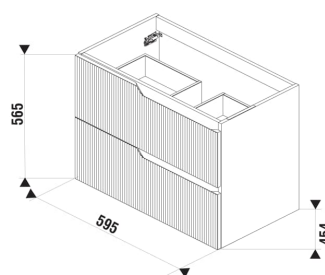

CUBITO STYLE

Skříňka pod umyvadlo 615 mm, 2 zásuvky

ROZMĚRY

Délka	594 mm
Šířka	454 mm
Výška	565 mm

BARVY A PROVEDENÍ

355 Dekor dřevo

CENA VČ. DPH

10970 Kč

TECHNICKÉ VÝKRESY

CHARAKTERISTIKY

Podumyvadlové skříňky kombinujte s místošetřícím sifonem JIKA H894246000001. POZOR, rozteč rohových ventilů v tomto případě musí být 200 mm. K dispozici v průběhu 2. čtvrtletí roku 2026.

Délka (palce): 23 3/8"

Kombinace dvířek a zásuvek: 2 zásuvky

Konstrukce koupelnového nábytku: Zásuvky

Poloha baterie: Ve středu

Poloha umyvadla: Ve středu

Typ instalace: Závěsné

Výška (palce): 22 1/4"

Šířka (palce): 17 7/8"