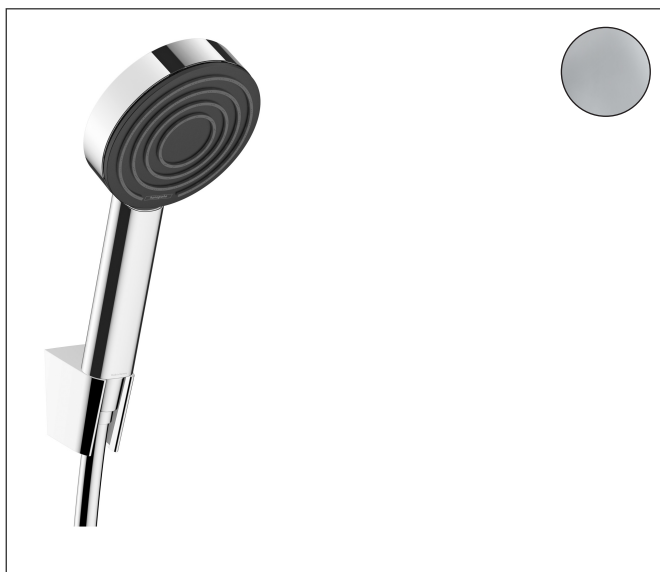

Značka	hansgrohe
Název výrobku	Pulsify S Sada se sprchovým držákem 105 1jet EcoSmart+, se sprchovou hadicí 125 cm
Obj. č.	24307000
Povrch	chrom

Obrázek výrobku

Rozměrový náčrt

Charakteristiky

- obsah balení: ruční sprcha, držák sprchy, sprchová hadice
- velikost sprchové hlavice: 105 mm
- druh proudu: PowderRain
- QuickClean: usazeniny vodního kamene a nečistoty lze jednoduše setřít prstem
- maximální průtok při 3 barech: 5,7 l/min
- minimální průtokový tlak: 1 bar
- otočná koncovka zabraňuje zamotání hadice
- délka sprchové hadice: 1250 mm
- současně i funkce podpěry
- držáky na stěnu z plastu
- oplachovatelné těsnění se sítkem

Technika

druhy proudů

Značka hansgrohe
 Název výrobku **Pulsify S** Sada se sprchovým držákem 105 1jet EcoSmart+, se sprchovou hadicí
 125 cm
 Obj. č. 24307000
 Povrch chrom

Průtokový diagram

Spotřební hodnoty byly v praxi měřeny na příslušných armaturách (termostat/baterie/podomítkový ventil).