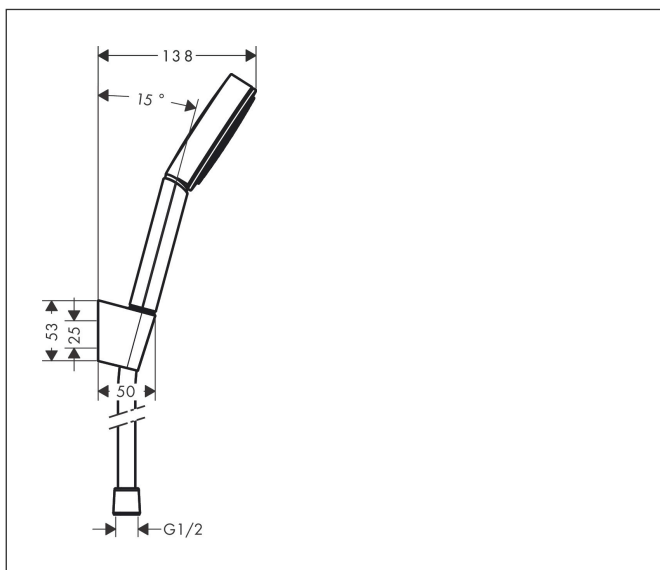

Značka	hansgrohe
Název výrobku	Pulsify S Sada se sprchovým držákem 105 1jet EcoSmart+, se sprchovou hadicí 125 cm
Obj. č.	24307000
Povrch	chrom

Obrázek výrobku

Rozměrový náčrt

Charakteristiky

- obsah balení: ruční sprcha, držák sprchy, sprchová hadice
- velikost sprchové hlavice: 105 mm
- druh proudu: PowderRain
- QuickClean: usazeniny vodního kamene a nečistoty lze jednoduše setřít prstem
- maximální průtok při 3 barech: 5,7 l/min
- minimální průtokový tlak: 1 bar
- otočná koncovka zabraňuje zamotání hadice
- délka sprchové hadice: 1250 mm
- současně i funkce podpěry
- držáky na stěnu z plastu
- oplachovatelné těsnění se sítkem

Technika

druhy proudů

Značka hansgrohe
 Název výrobku **Pulsify S** Sada se sprchovým držákem 105 1jet EcoSmart+, se sprchovou hadicí
 125 cm
 Obj. č. 24307000
 Povrch chrom

Průtokový diagram

Spotřební hodnoty byly v praxi měřeny na příslušných armaturách (termostat/baterie/podomítkový ventil).