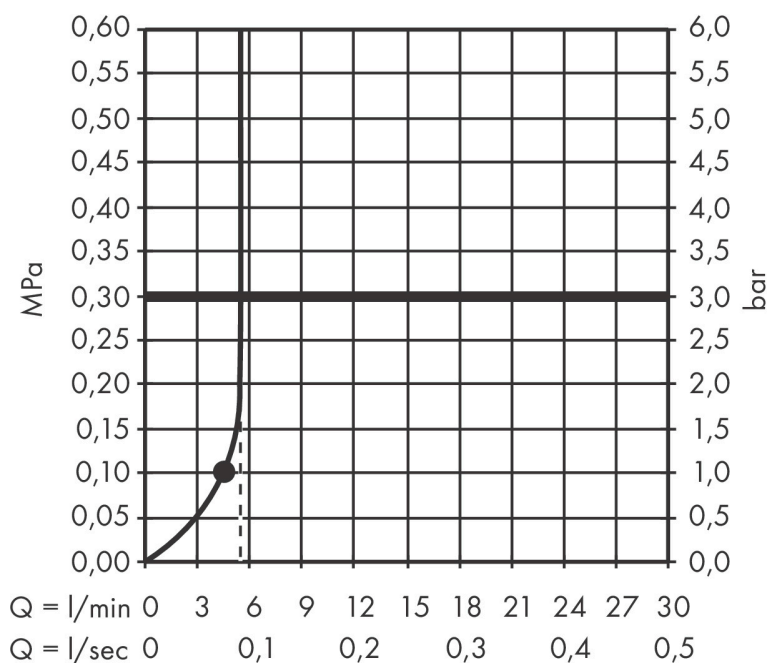

Značka	hansgrohe
Název výrobku	Pulsify S Sada se sprchovým držákem 105 1jet EcoSmart+, se sprchovou hadicí 125 cm
Obj. č.	24307000
Povrch	chrom

Obrázek výrobku

Rozměrový náčrt

Charakteristiky

- obsah balení: ruční sprcha, držák sprchy, sprchová hadice
- velikost sprchové hlavice: 105 mm
- druh proudu: PowderRain
- QuickClean: usazeniny vodního kamene a nečistoty lze jednoduše setřít prstem
- maximální průtok při 3 barech: 5,7 l/min
- minimální průtokový tlak: 1 bar
- otočná koncovka zabraňuje zamotání hadice
- délka sprchové hadice: 1250 mm
- současně i funkce podpěry
- držáky na stěnu z plastu
- oplachovatelné těsnění se sítkem

Technika

druhy proudů

Značka hansgrohe
 Název výrobku **Pulsify S** Sada se sprchovým držákem 105 1jet EcoSmart+, se sprchovou hadicí
 125 cm
 Obj. č. 24307000
 Povrch chrom

Průtokový diagram

Spotřební hodnoty byly v praxi měřeny na příslušných armaturách (termostat/baterie/podomítkový ventil).